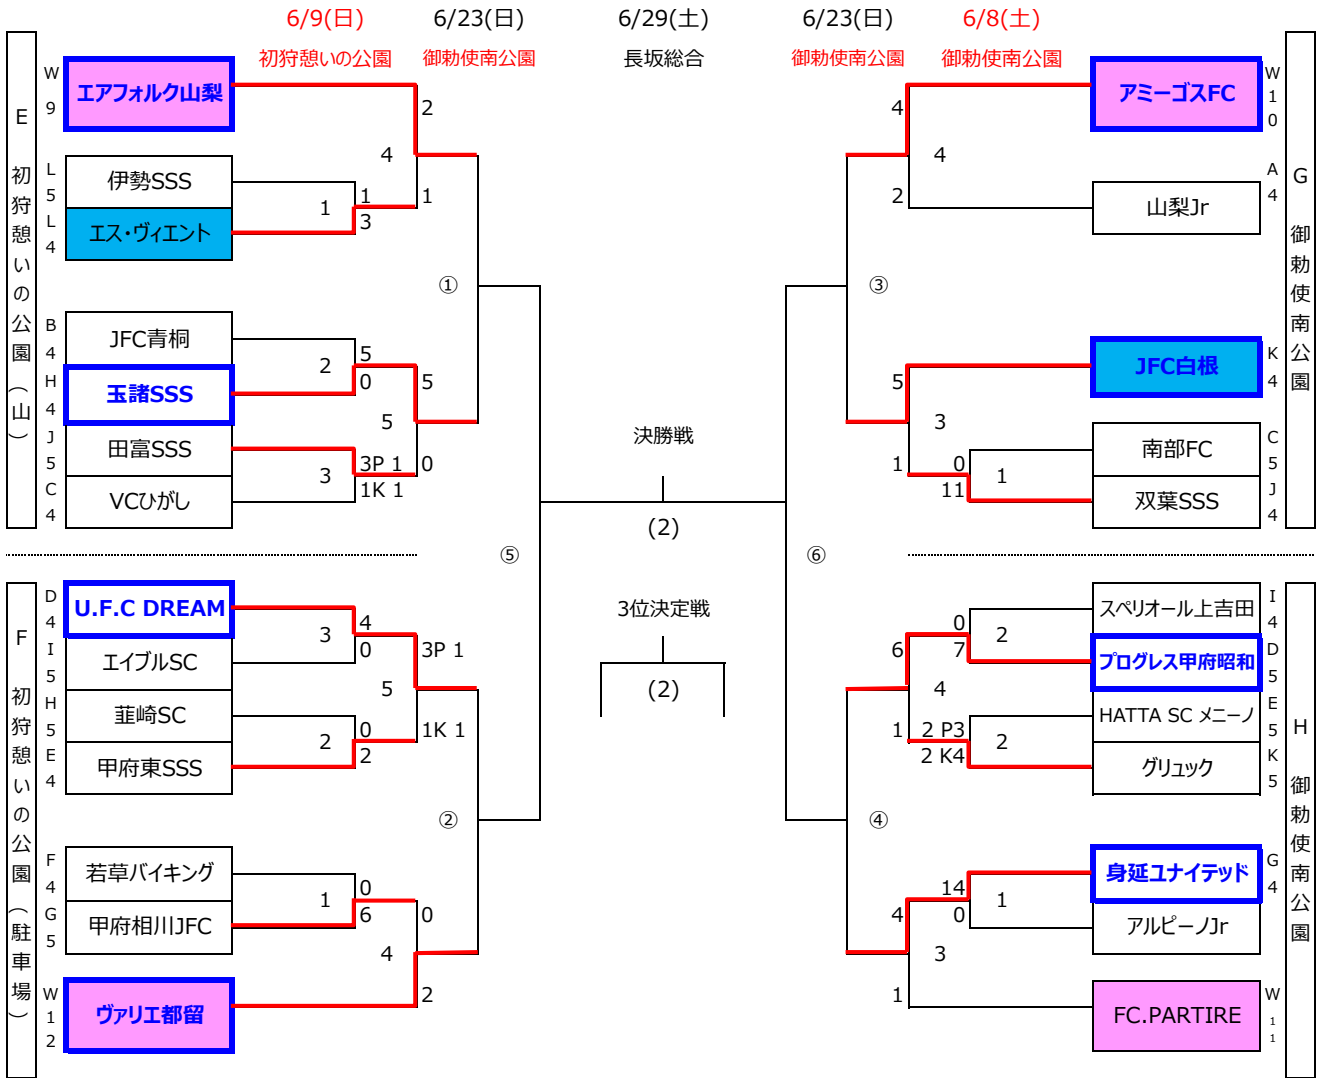

# 2024 CHALLENGEトーナメント

開始時刻	3日目	4日目	最終日
	1 9:00	① 9:00	(1) 14:00
	2 9:50	② 9:50	(2) 15:00
	3 10:40	③ 10:40	閉会式 16:00
	4 11:30	④ 11:30	
	5 12:20	⑤ 12:20	
		⑥ 13:10	