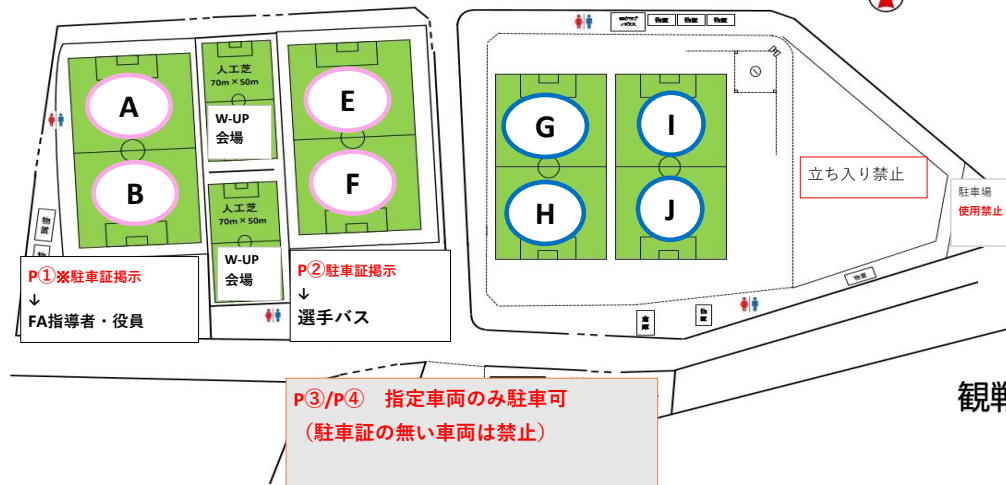

2024年 in 群馬 (7月14日~15日)

女子

男子

7月14日	Aコート				Bコート				Eコート				Fコート				Gコート				Hコート				Iコート				Jコート							
14:30																																				
15:30	群馬T				神奈川T	山梨T			栃木T	東京T			茨城T	埼玉T			群馬T				神奈川T	山梨T			栃木T	東京T			茨城T	埼玉T						
16:30	群馬T				栃木T	山梨T			千葉T	神奈川T			茨城T	東京T			群馬T				栃木T	山梨T			千葉T	神奈川T			茨城T	東京T						

グラウンド内撮影は  
ご遠慮ください。

記念撮影は  
グラウンド外でお願いします

会場は日を避ける  
場所がありません

観戦の際はご注意ください

P③/P④ 指定車両のみ駐車可  
(駐車証の無い車両は禁止)