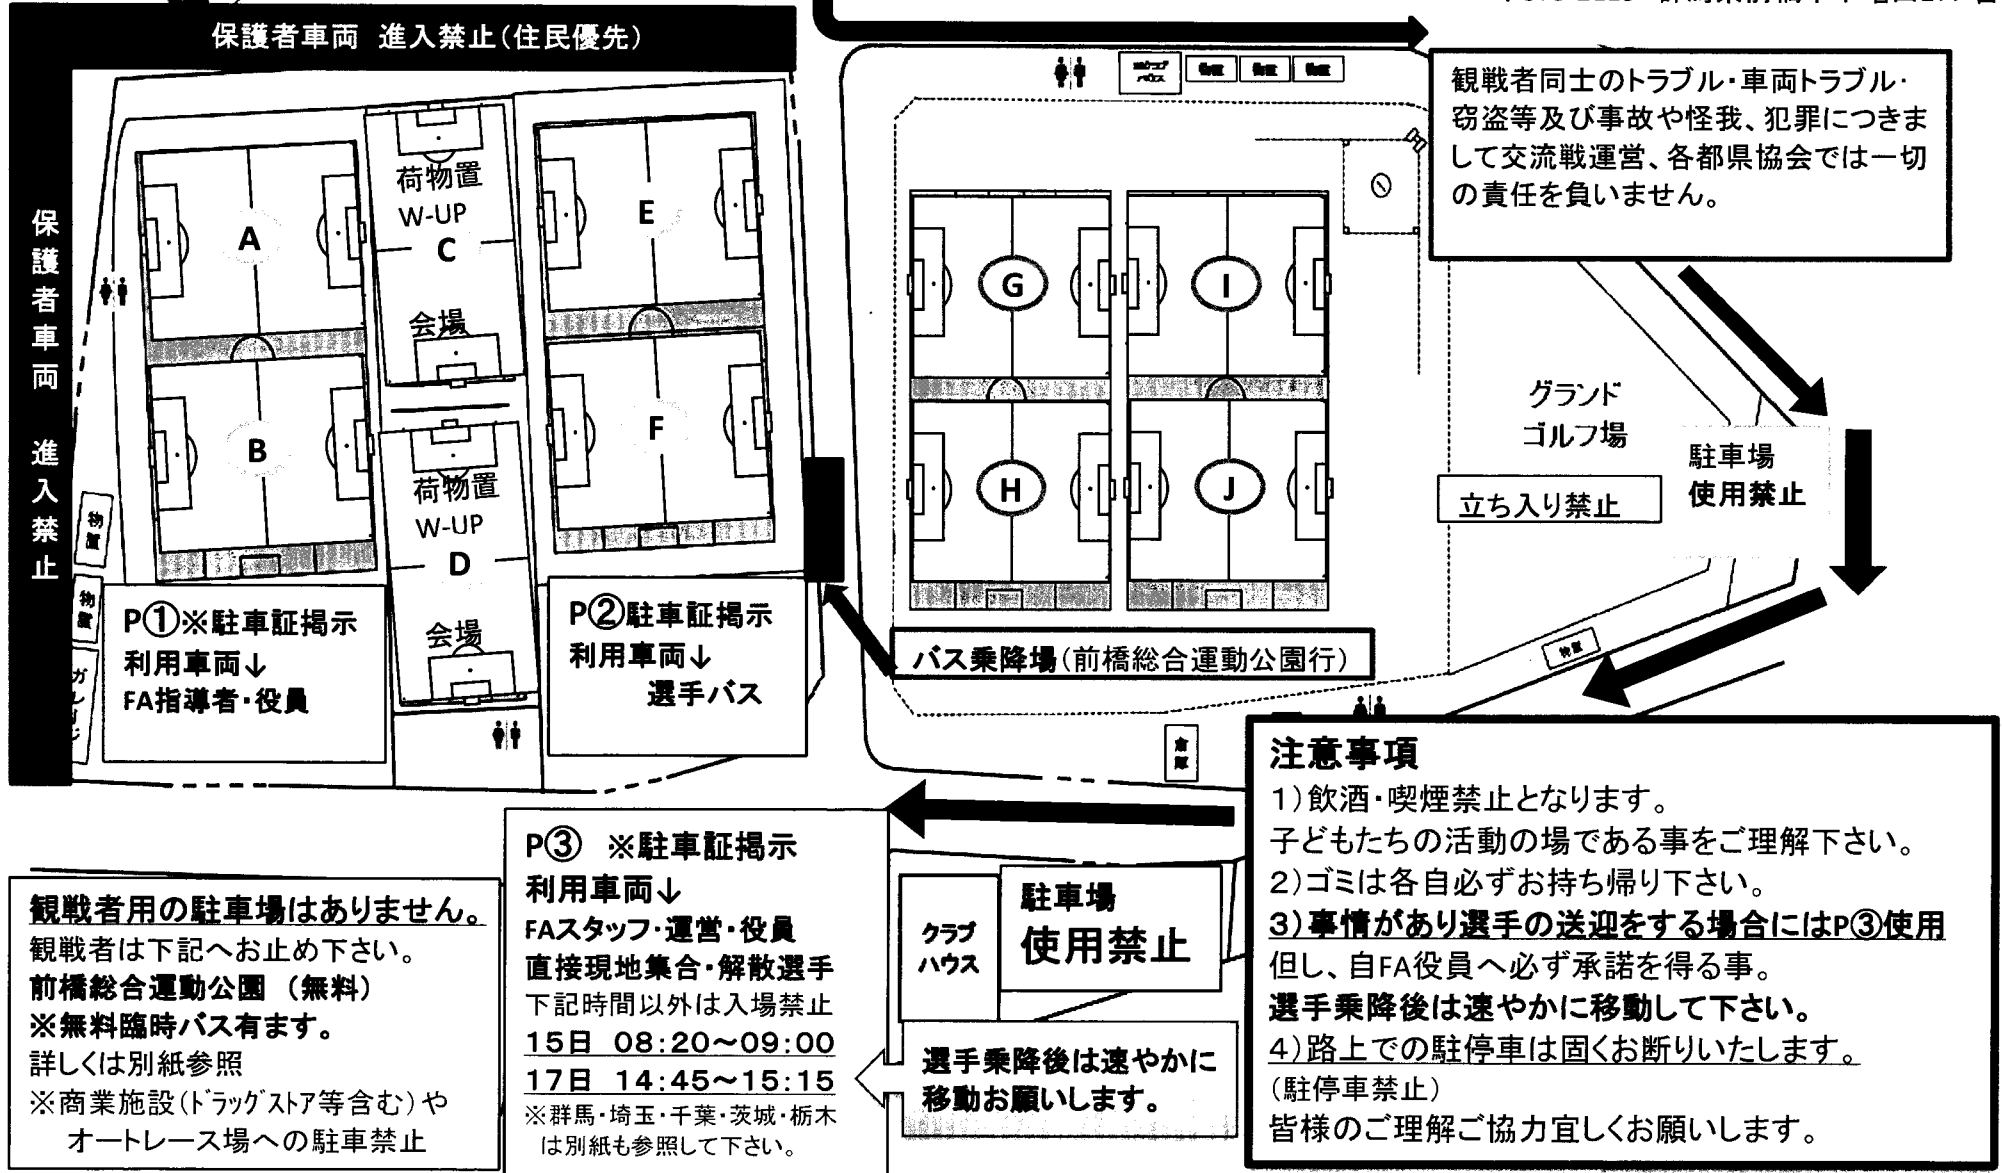

関東M-T-M 交流戦in 群馬2023

会場案内図

コーエイ前橋フットボールセンター

〒379-2113 群馬県前橋市下増田277 番