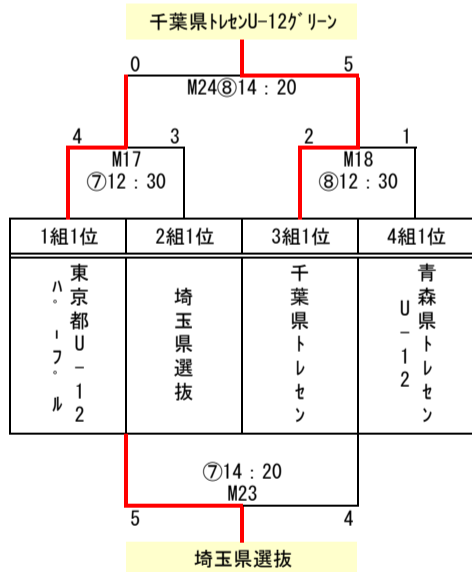

7組	山形県トレインU-12	長野県TCU-12	山梨県トレイングループ	勝点	得失点差	順位
山形県トレインU-12	⊕	M31 ⑦09:10 1 - 5	M32 ⑦10:05 1 - 0	3	-3	2
長野県TCU-12	M31 ⑦09:10 5 - 1	⊕	M33 ⑦11:00 2 - 2	4	4	1
山梨県トレイングループ	M32 ⑦10:05 0 - 1	M33 ⑦11:00 2 - 2	⊕	1	-1	3

1位～4位トーナメント

5位～8位トーナメント

9位～12位トーナメント

13位～16位トーナメント

17位～20位トーナメント

21位～24位トーナメント