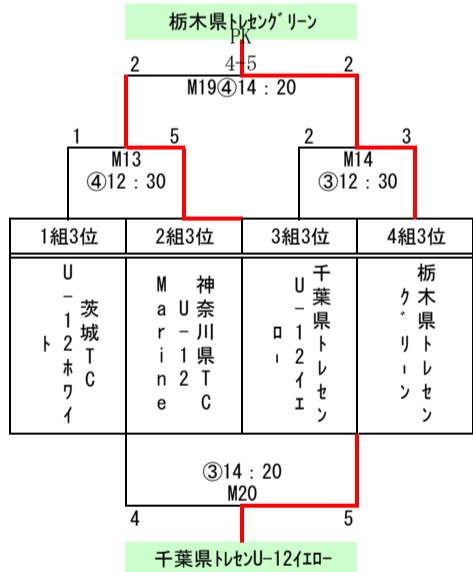

8組	岩手県トレインU-12	秋田県TCU-12	茨城県TCU-12フル	勝点	得失点差	順位
岩手県トレインU-12	⊕	M34 ⑧09:10 5 - 1	M35 ⑧10:05 1 - 6	3	-1	2
秋田県TCU-12	M34 ⑧09:10 1 - 5	⊕	M36 ⑧11:00 0 - 2	0	-6	3
茨城県TCU-12フル	M35 ⑧10:05 6 - 1	M36 ⑧11:00 2 - 0	⊕	6	7	1

決勝トーナメント結果

優勝	千葉県トレインU-12グリーン
準優勝	東京都U-12ハーフ
3位	埼玉県選抜
4位	青森県トレインU-12
5位	東京都U-12ホワイト
6位	神奈川県TCU-12 Sky
7位	宮城県TCU-12
8位	埼玉県TC
9位	栃木県トレイングリーン
10位	神奈川県TCU-12 Marine
11位	千葉県トレインU-12イーロ-
12位	茨城TCU-12ホワイト
13位	茨城県TCU-12フル
14位	福島県トレインU-12
15位	長野県TCU-12
16位	栃木県トレインイーロ-
17位	群馬県TC
18位	岩手県トレインU-12
19位	群馬県選抜
20位	山形県トレインU-12
21位	秋田県TCU-12
22位	新潟県トレインU-12
23位	山梨県トレイングループ
24位	山梨県トレインビーチ

1位～4位トーナメント

5位～8位トーナメント

9位～12位トーナメント

13位～16位トーナメント

17位～20位トーナメント

21位～24位トーナメント