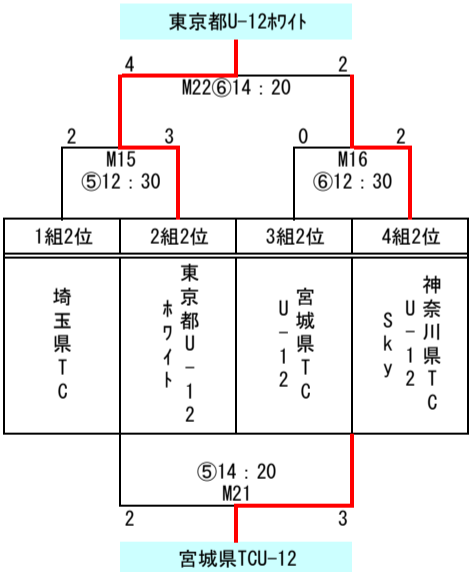

8組	岩手県トレインU-12	秋田県TCU-12	茨城県TCU-12フル	勝点	得失点差	順位
岩手県トレインU-12	⊕	M34 ⑧09:10 5 - 1	M35 ⑧10:05 1 - 6	3	-1	2
秋田県TCU-12	M34 ⑧09:10 1 - 5	⊕	M36 ⑧11:00 0 - 2	0	-6	3
茨城県TCU-12フル	M35 ⑧10:05 6 - 1	M36 ⑧11:00 2 - 0	⊕	6	7	1

1位～4位トーナメント

5位～8位トーナメント

9位～12位トーナメント

13位～16位トーナメント

17位～20位トーナメント

21位～24位トーナメント