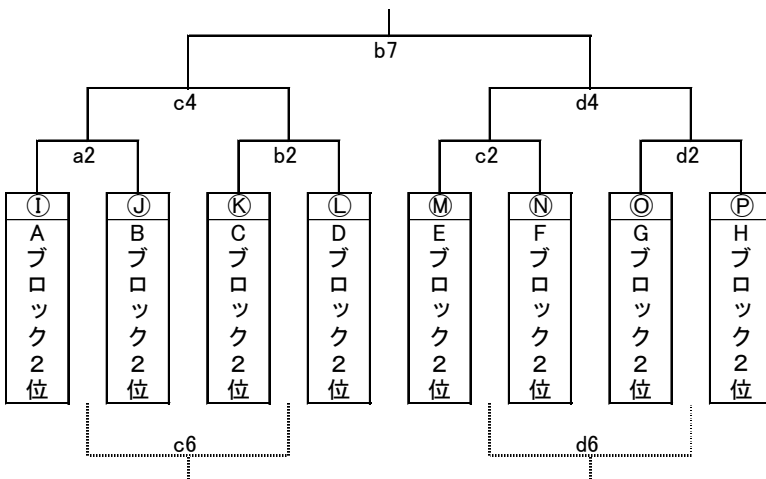

順位トーナメント組合せ 2023年1月29日(日)

1位トーナメント

	時間	a ピッチ	b ピッチ
①	9:30	A - B	C - D
②	10:20	I - J	K - L
③	11:10	Q - R	S - T
④	12:00	A(B)勝 - C(D)勝	E(F)勝 - G(H)勝
⑤	12:50	Q(R)勝 - S(T)勝	U(V)勝 - W(X)勝
⑥	13:40	A(B)負 - C(D)負	E(F)負 - G(H)負
⑦	14:30	決勝戦	2位T決勝
15:30		閉会式	

2位トーナメント

	時間	c ピッチ	d ピッチ
①	9:30	E - F	G - H
②	10:20	M - N	O - P
③	11:10	U - V	W - X
④	12:00	I(J)勝 - K(L)勝	E(F)勝 - G(H)勝
⑤	12:50	Q(R)負 - S(T)負	U(V)負 - W(X)負
⑥	13:40	I(J)負 - K(L)負	E(F)負 - G(H)負
⑦	14:30	3位T決勝	
15:30		閉会式	

3位トーナメント