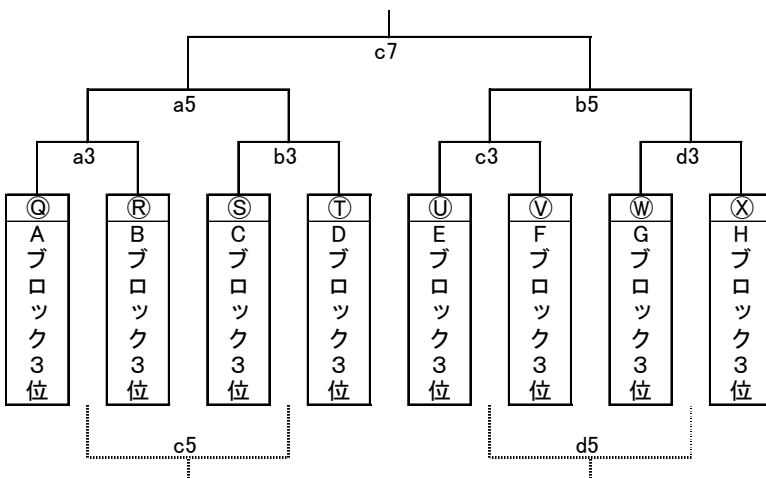

順位トーナメント組合せ 2023年1月29日(日)

1位トーナメント

	時間	a ピッチ	b ピッチ
①	9:30	A - B	C - D
②	10:20	I - J	K - L
③	11:10	Q - R	S - T
④	12:00	A(B)勝 - C(D)勝	E(F)勝 - G(H)勝
⑤	12:50	Q(R)勝 - S(T)勝	U(V)勝 - W(X)勝
⑥	13:40	A(B)負 - C(D)負	E(F)負 - G(H)負
⑦	14:30	決勝戦	2位T決勝
15:30		閉会式	

2位トーナメント

	時間	c ピッチ	d ピッチ
①	9:30	E - F	G - H
②	10:20	M - N	O - P
③	11:10	U - V	W - X
④	12:00	I(J)勝 - K(L)勝	E(F)勝 - G(H)勝
⑤	12:50	Q(R)負 - S(T)負	U(V)負 - W(X)負
⑥	13:40	I(J)負 - K(L)負	E(F)負 - G(H)負
⑦	14:30	3位T決勝	
15:30		閉会式	

3位トーナメント