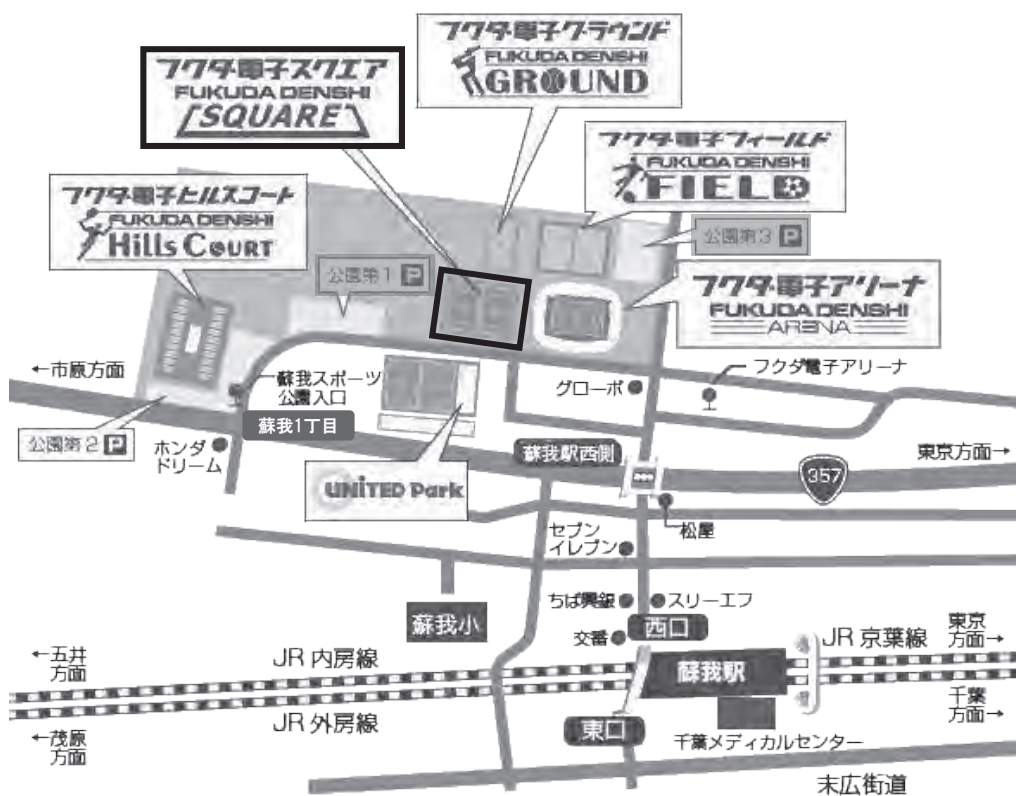

ユニホーム	正		副	
	フィールドプレイヤー	ゴールキーパー	フィールドプレイヤー	ゴールキーパー
シャツ	水色	オレンジ	ピンク	青
ショーツ	青	オレンジ	黒	紺
ソックス	水色	オレンジ	白	黄

●蘇我スポーツ公園へのアクセス

【第1・第2駐車場】 472台
※身障者用駐車スペース (6台)

【第3駐車場】 476台
※身障者用駐車スペース (7台)
※大型車両駐車スペース (7台)

【営業時間】
8:45から21:00
(最終出庫21:30)
※場合により、営業時間の変更が
ございます。