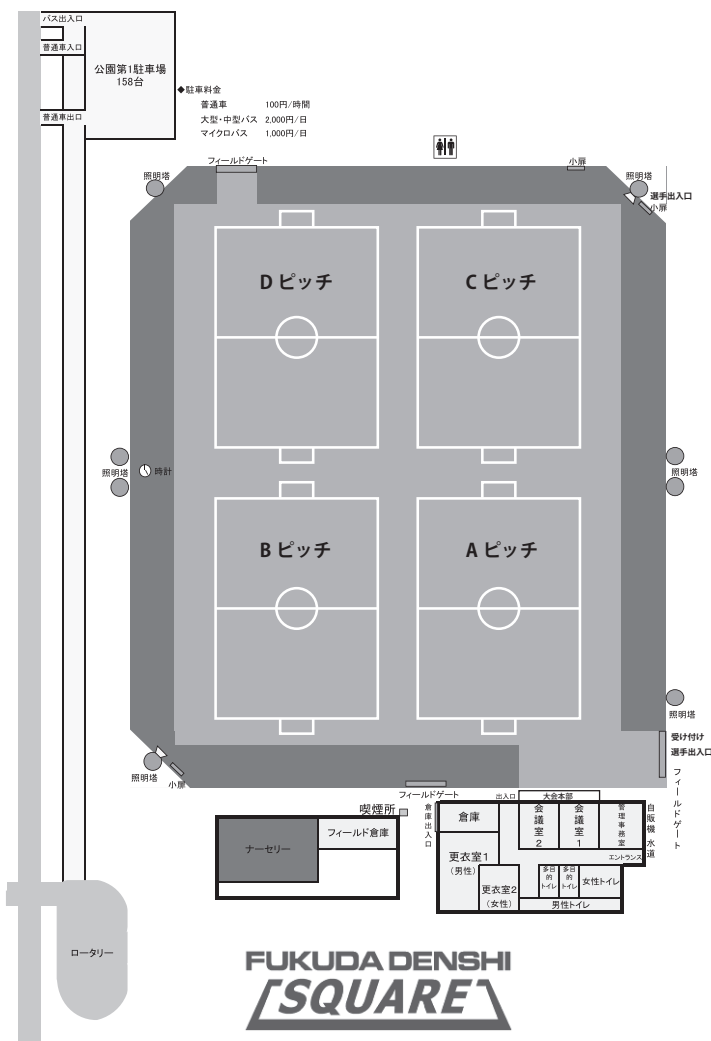

●蘇我スポーツ公園へのアクセス

【第1・第2駐車場】 472台
※身障者用駐車スペース (6台)

【第3駐車場】 476台
※身障者用駐車スペース (7台)
※大型車両駐車スペース (7台)

【営業時間】
8:45から21:00
(最終出庫21:30)
※場合により、営業時間の変更が
ございます。

【駐車料金】
普通車: 100円/1時間
マイクロバス: 1,000円/1日
中型・大型バス: 2,000円/1日
※公園内にて大型イベントが開催さ
れる場合、駐車料金の変更がござ
います。
※バスでお越しの場合は、事前に管
理事務所 (043-208-5573) まで
ご連絡下さい。

●会場案内図