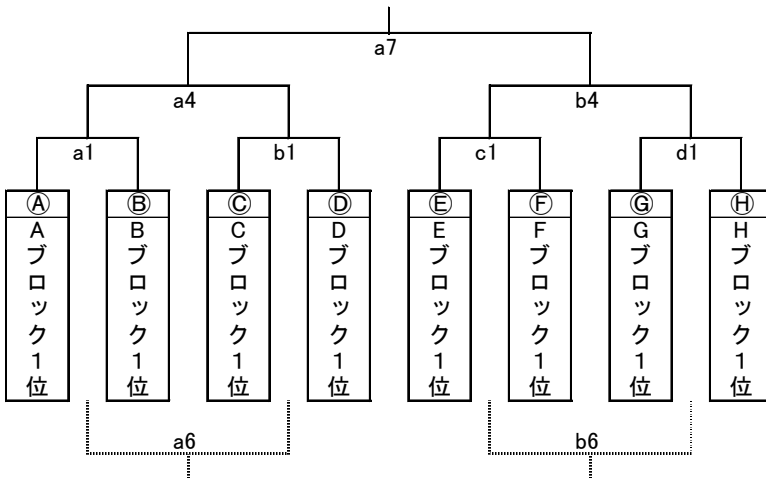

順位トーナメント組合せ 2023年1月29日(日)

1位トーナメント

	時間	a ピッチ	b ピッチ
①	9:30	A - B	C - D
②	10:20	I - J	K - L
③	11:10	Q - R	S - T
④	12:00	A(B)勝 - C(D)勝	E(F)勝 - G(H)勝
⑤	12:50	Q(R)勝 - S(T)勝	U(V)勝 - W(X)勝
⑥	13:40	A(B)負 - C(D)負	E(F)負 - G(H)負
⑦	14:30	決勝戦	2位T決勝
15:30		閉会式	