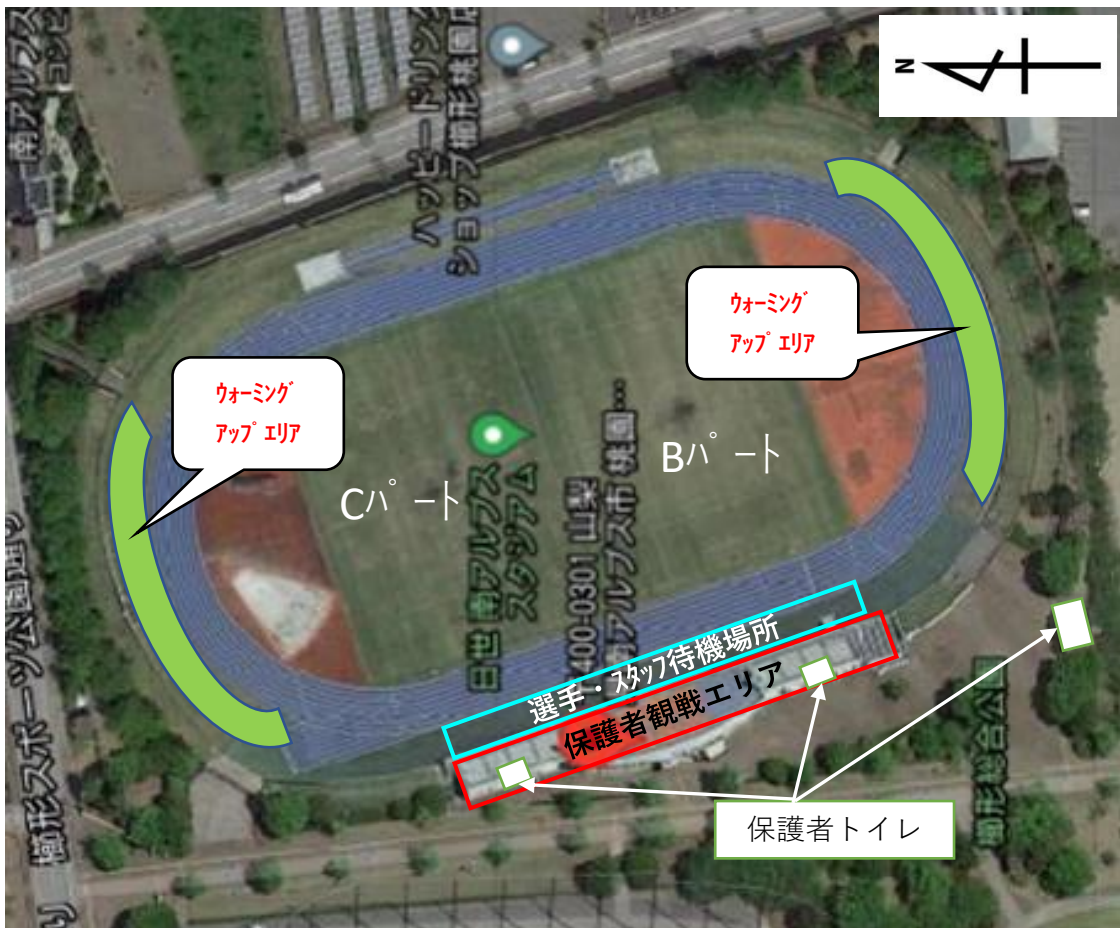

日世南アルプスタジアム会場駐車場案内図

日世南アルプスタジアム案内図

## 日世南アルプスタジアムについての注意事項

- ・スタッフ、荷物車は野球場東側駐車場をご利用ください。（図面参照）
- ・保護者は野球場北側またはスタジアム南側の駐車場をご利用ください。（図面参照）
- ・マイクロバスはスタジアム南側の駐車場をご利用ください。（図面参照）
- ・スタッフ、選手は正面玄関から競技場へ入場してください。
- ・スタジアム内は選手・スタッフ以外の入場を禁止いたします。
- ・保護者の観戦はスタンドからの観戦をお願いいたします。
- ・ウォーミングアップはトラック外側の芝生部分で実施してください。
- ・芝生部分以外でのボールの使用は禁止いたします。
- ・スタッフ、選手は競技場内のトイレをご利用ください。
- ・保護者はスタンド入口トイレ(北側 男性・南側 女性)、または競技場南側のトイレ(共用)をご利用ください。
- ・日世南アルプスタジアムは全て禁煙となっています。