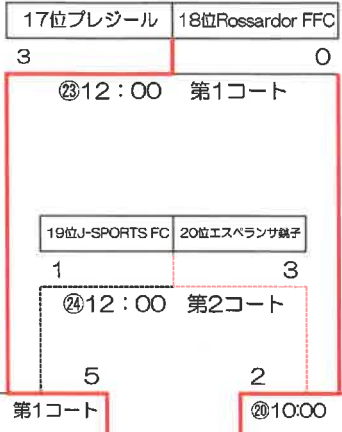

⑫10:00 第2コート

13位トナリ

13位JACPA東京FC	14位海老名クレッシェル
2	1

⑬11:00 第1コート

15位中道セレソンス	16位山城SSS
0	2

⑭11:00 第2コート

3 0

⑨9:00 第1コート

1 2

⑩9:00 第2コート

マッチNO	審判割当
⑨	⑪
⑩	⑫
⑪	⑨
⑫	⑩
⑬	⑮
⑭	⑯
⑮	⑬
⑯	⑭

9位~16位決定 会場/大胡総合運動公園

さぎぬまSC	ヴィトーリア目黒	高崎KIIヴィクトリーズ	union sports club	JACPA東京FC	山城SSS	中道セレソンス	海老名クレッシェル
--------	----------	--------------	-------------------	-----------	-------	---------	-----------

- ◇スムーズな進行にご協力を御願ひ致します
- ◇15分ハーフ ランニングタイム 30分で決しない場合はPK戦3人で決定する。
- ◇決勝戦のみ5分ハーフ10分の延長戦を行い決しない場合はPK戦5人で決定する。
- ◇3日目は大会後のフレンドリーマッチは組めません。
- ◇試合会場は天然芝です。ピッチ内の決められた場所以外にベンチを置いたりしないでください。

17位トーナメント

21位トーナメント

マッチNO	審判割当
⑰	⑲
⑱	⑳
⑲	⑰
㉑	⑲
㉒	㉑
㉒	㉑
㉓	㉒
㉓	㉒