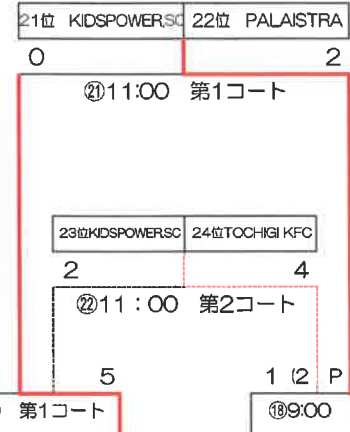

1 2

⑩9:00 第2コート

マッチNO	審判割当
⑨	⑪
⑩	⑫
⑪	⑨
⑫	⑩
⑬	⑮
⑭	⑯
⑮	⑬
⑯	⑭

9位~16位決定 会場/大胡総合運動公園

さぎぬまSC	ヴィトーリア目黒	高崎KIIヴィクトリーズ	union sports club	JACPA東京FC	山城SSS	中道セレソンス	海老名クレッシェル
--------	----------	--------------	-------------------	-----------	-------	---------	-----------

- ◇スムーズな進行にご協力を御願ひ致します
- ◇15分ハーフ ランニングタイム 30分で決しない場合はPK戦3人で決定する。
- ◇決勝戦のみ5分ハーフ10分の延長戦を行い決しない場合はPK戦5人で決定する。
- ◇3日目は大会後のフレンドリーマッチは組めません。
- ◇試合会場は天然芝です。ピッチ内の決められた場所以外にベンチを置いたりしないでください。

17位トーナメント

21位トーナメント

マッチNO	審判割当
⑰	⑲
⑱	⑳
⑲	⑰
㉑	⑲
㉒	㉑
㉒	㉑
㉓	㉒
㉓	㉒