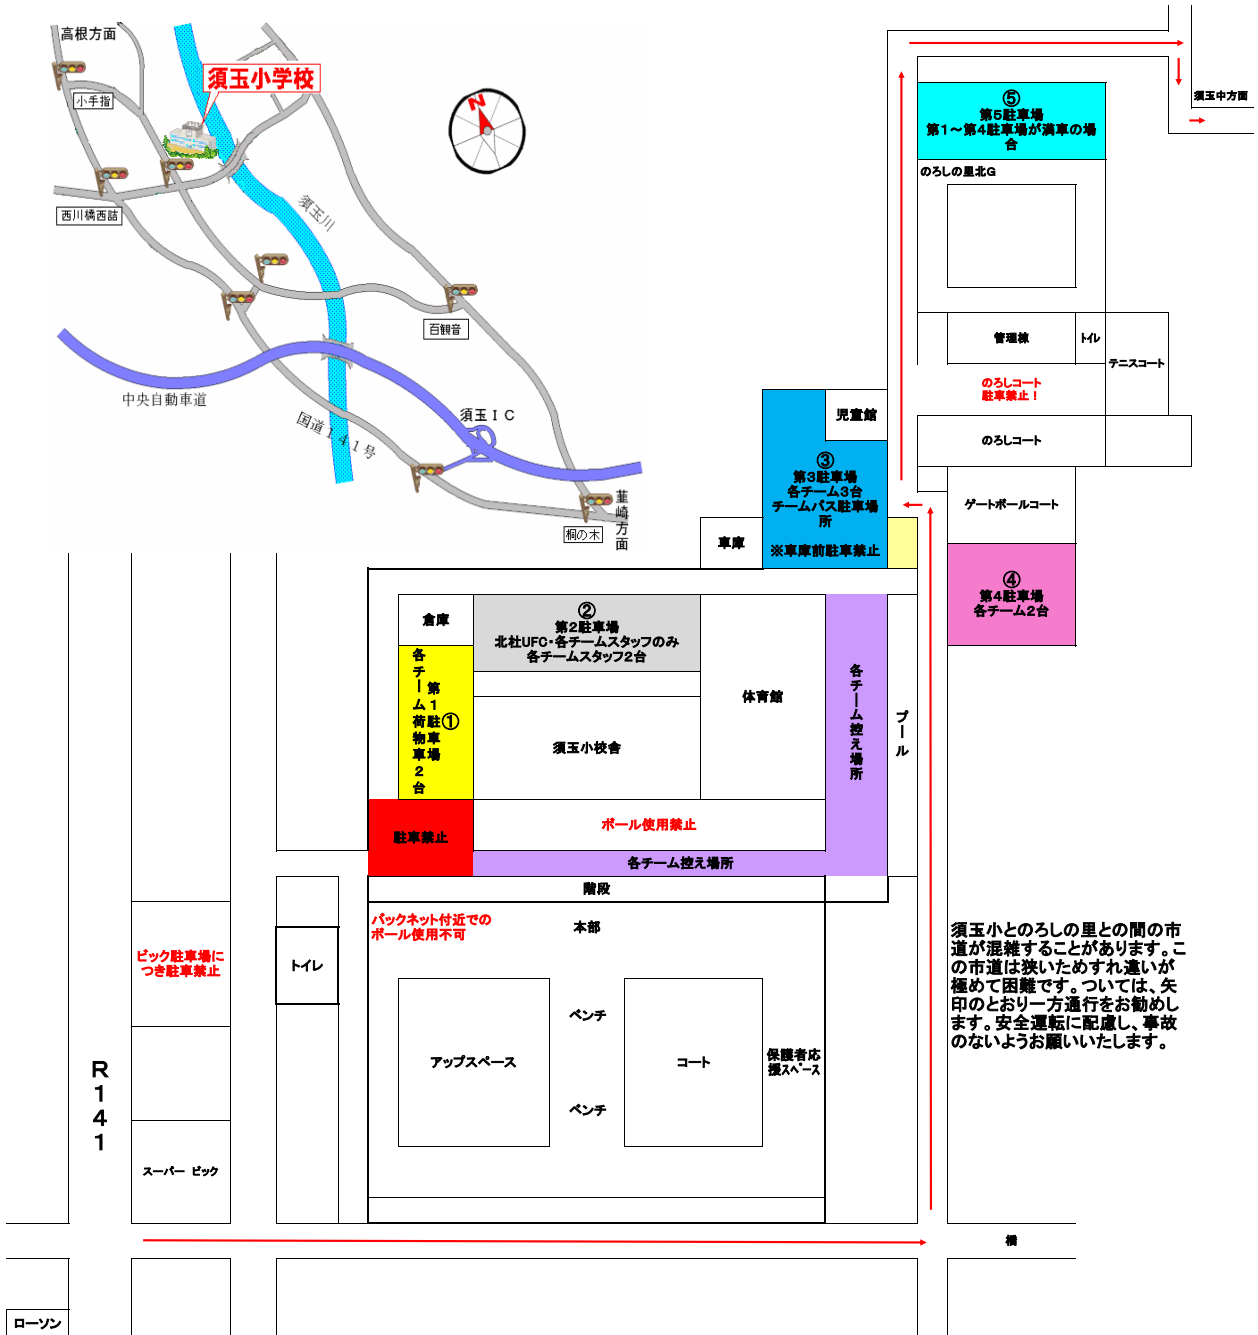

須玉小学校駐車場案内図

- ※ 全チームの関係車両は、指定された駐車場を利用してください。
- ※ 須玉小正門は、荷物車(各チーム2台)、指導者車両(各チーム2台)、北社UFC関係者以外の車は、進入不可となります。
- ※ スクールバス駐車場又はのろしの里南駐車場を利用してください。スクールバス駐車場の車庫前への駐車は厳禁です！！
- ※ チームバスでの参加の場合は、スクールバス駐車場への駐車をお願いします。なお、北側奥からの駐車をお願いします。
- ※ 割り当て以上の車両については、第5駐車場(徒歩5分程度)に駐車をお願いします。
- ※ 駐車車両は車両票をダッシュボードに必ず提示してください。
- ※ 各チーム内での周知徹底をお願いします。

駐車場割当て表				
①	第1駐車場	正門駐車場	各チーム荷物車2台以内	20台
②	第2駐車場	校舎裏駐車場	指導者車両2台以内+会場チーム使用	25台
③	第3駐車場	スクールバス駐車場	各チーム3台以内+チームバス	30台
④	第4駐車場	のろしの里南駐車場	各チーム2台以内	20台
⑤	第5駐車場	のろしの里北駐車場	第1～第4駐車場満車時	80台