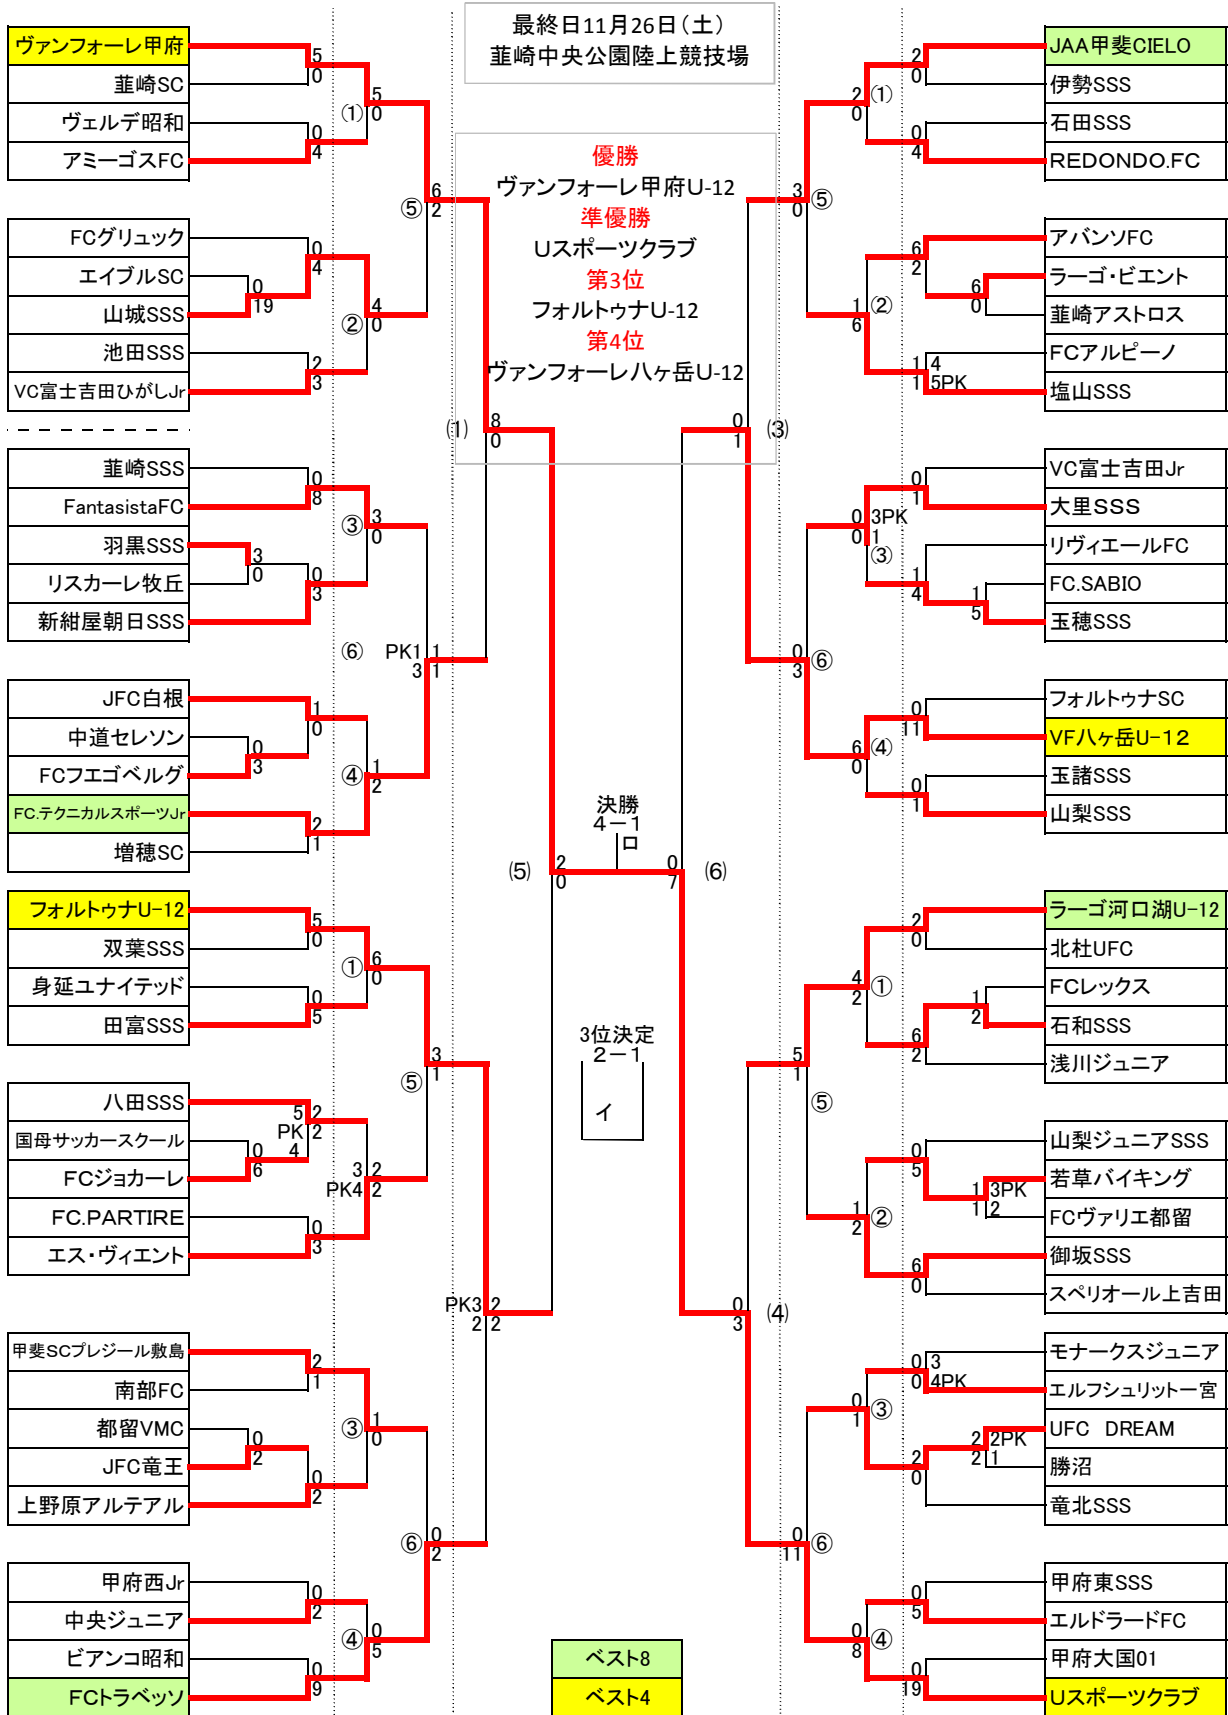

# 平成28年度「第40回全日本少年サッカー大会」山梨県予選 組合せ

11月6日(日) 11月13日(日) 11月20日(日) 11月13日(日) 11月6日(日)  
 1日目 下吉田第二小A 小瀬補助競技場 下吉田第二小B 1日目

11月13日(日)  
 敷島南小学校G

11月13日(日)  
 初狩懸いの公園サッカー場

試合開始時刻

(1) 9:00 (4) 12:00  
 (2) 10:00 (5) 13:00  
 (3) 11:00 (6) 14:00

イ 11:30  
 □ 13:00  
 閉会式 14:00