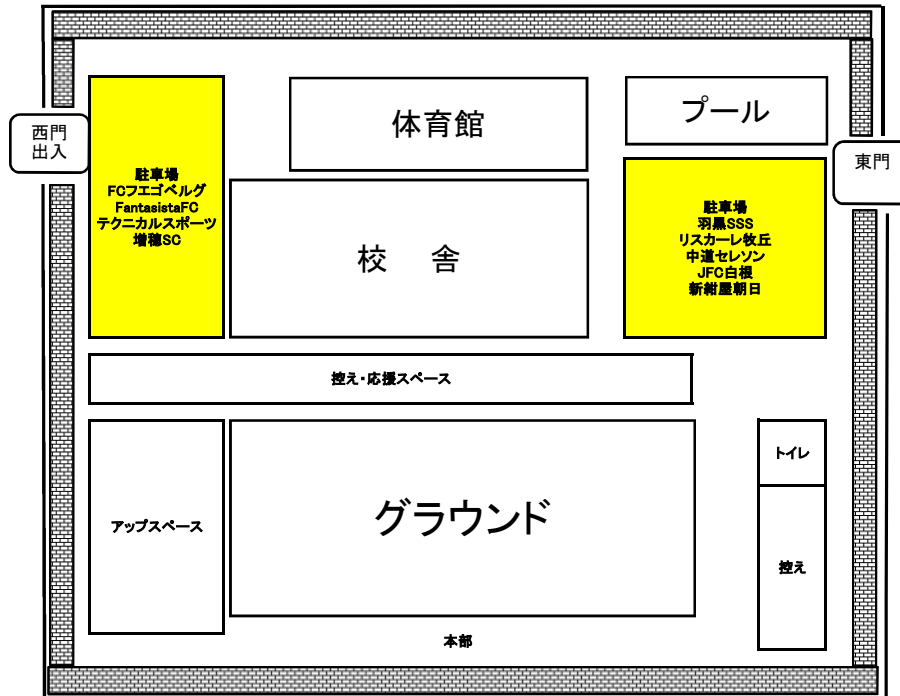

北東小会場 駐車場の案内

葦崎SSS

学校内の駐車スペースに限りがございますので、指導者スペースを優先致します。
ご父兄の駐車については、下記の2ヶ所を用意致しましたので、ご利用願います。

- ※参加チームは車両7台までのご協力をお願い致します。
- ※女性のトイレは体育館内をご利用ください。
- ※喫煙は学校施設外でお願い致します。
- ※ボールはグラウンドのみでお願い致します。
- ※学校外周の道路への駐車はできませんので、ご協力をお願い致します。