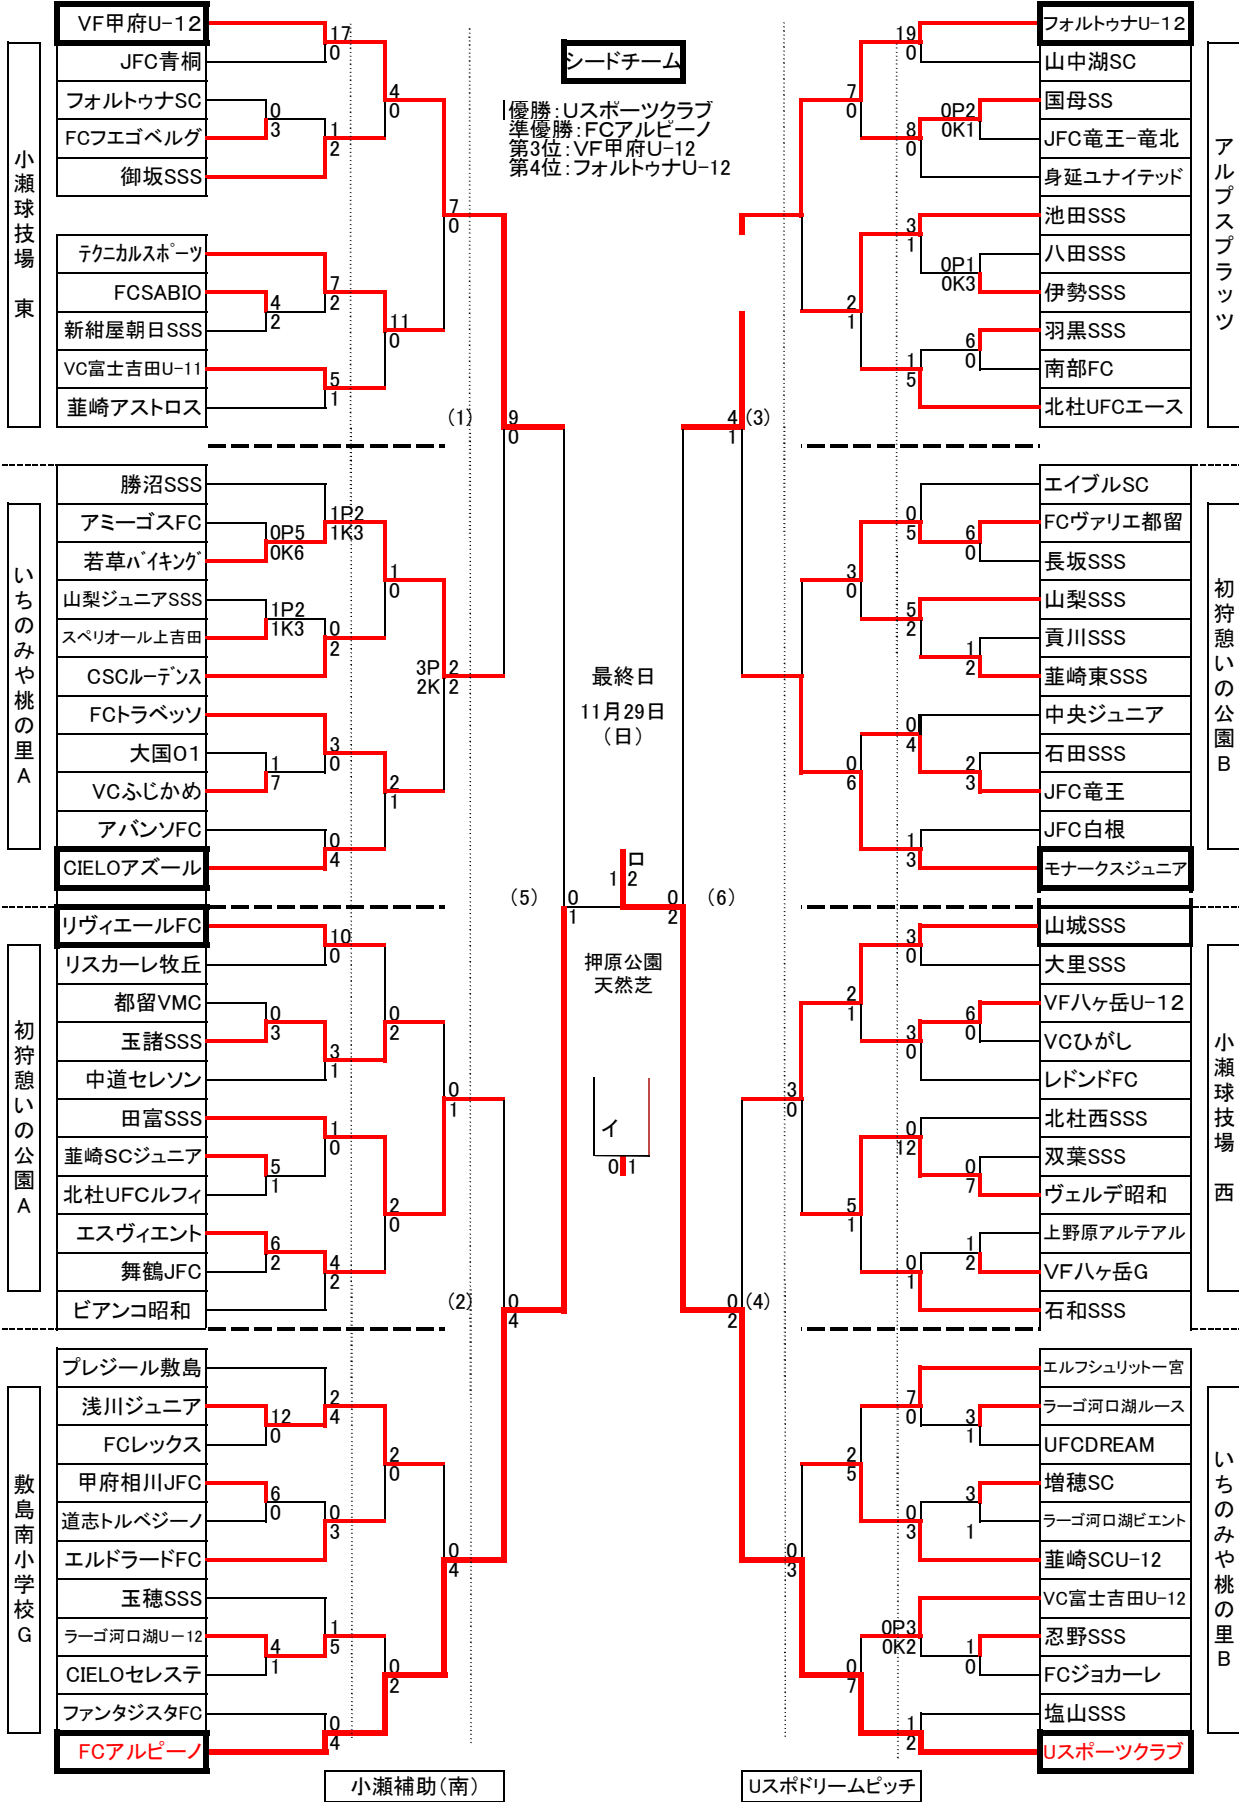

平成27年度「第39回全日本少年サッカー大会」山梨県予選 組合せ

11月8日(日) 11月21日(土) 11月28日(土) 11月15日(日) 11月8日(日)

1日目 小瀬補助 北 3日目小瀬補助競技場 アルプスプラッツ 1日目

試合開始時刻 1 9:30 4 12:15 7 15:00 ①(1) 9:30 ④(4) 12:30 イ 10:00
 2 10:25 5 13:10 ②(2) 10:30 ⑤(5) 13:30 ロ 11:30
 3 11:20 6 14:05 ③(3) 11:30 ⑥(6) 14:30