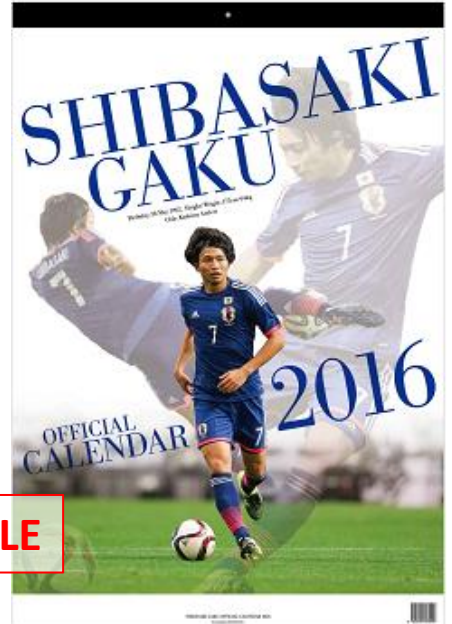

SAMPLE

※デザインはイメージです

⑥香川 真司 選手 壁掛けタイプ

- 上代 2,000円 (税別)
2,160円 (税込)
- サイズ A2 (420mm×594mm)
- 枚数 8枚 (表紙1枚+中面7枚)
- 対象写真 日本代表試合写真を使用
- カートン 25部入り
(平積み、筒型PP袋同封)

SAMPLE

※デザインはイメージです

2016 OFFICIAL CALENDAR

企画制作：Jリーグフォト株式会社

SAMURAI BLUE

⑦柴崎 岳 選手 壁掛けタイプ

上代 2,000円 (税別)
2,160円 (税込)

サイズ A2 (420mm×594mm)

枚数 8枚 (表紙1枚+中面7枚)

対象写真 日本代表試合写真を使用

カートン 25部入り
(平積み、筒型PP袋同封)

SAMPLE

※デザインはイメージです

⑧武藤 嘉紀 選手 壁掛けタイプ

上代 2,000円 (税別)
2,160円 (税込)

サイズ A2 (420mm×594mm)

枚数 8枚 (表紙1枚+中面7枚)

対象写真 日本代表試合写真を使用

カートン 25部入り
(平積み、筒型PP袋同封)

SAMPLE