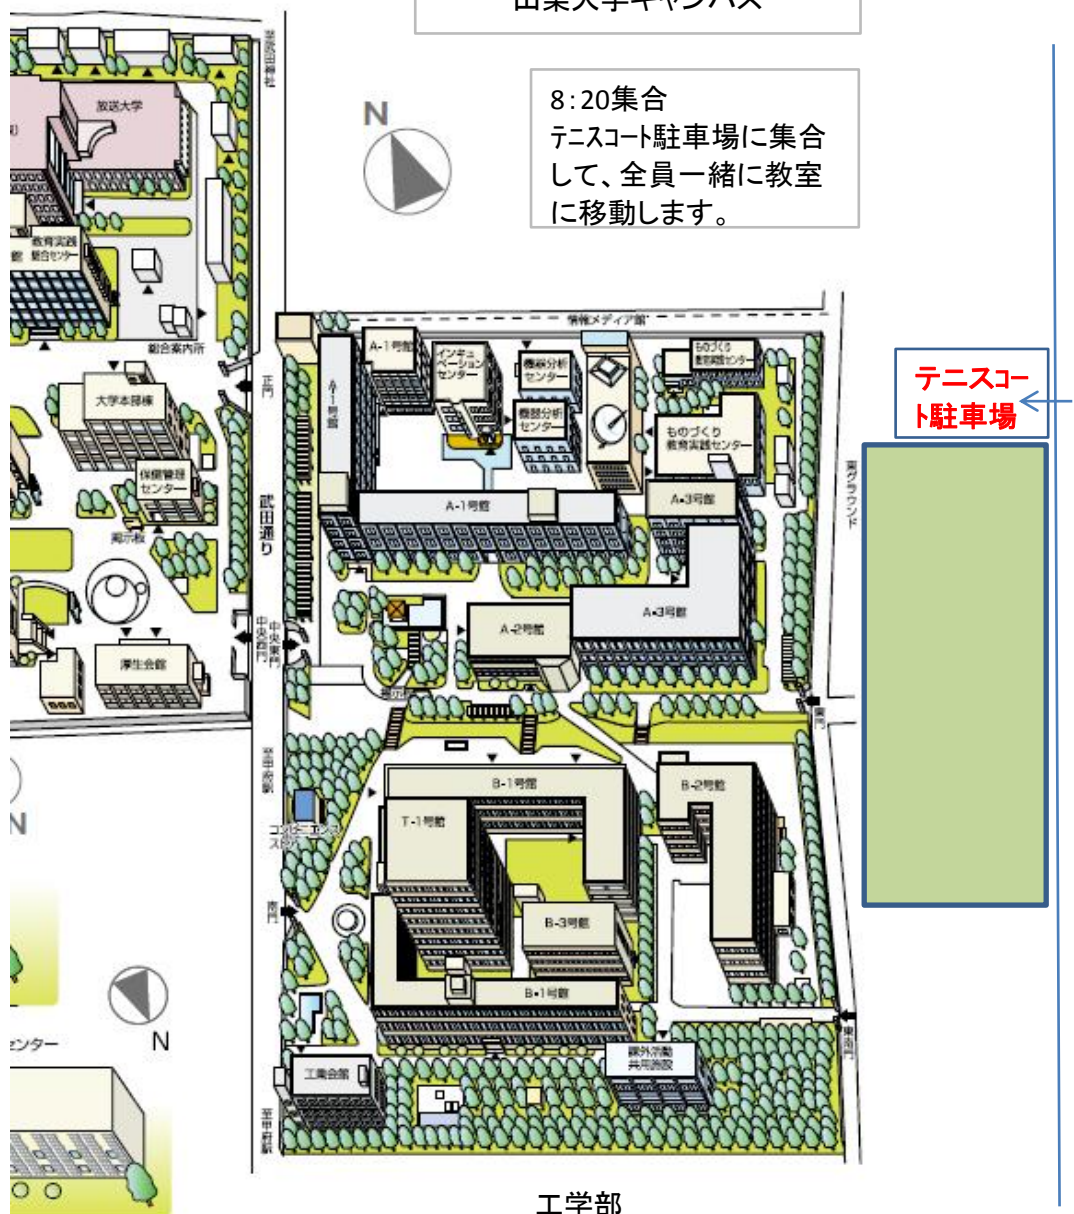

山梨大学キャンパス

8:20集合
テニスコート駐車場に集合して、全員一緒に教室に移動します。

テニスコート
駐車場

工学部