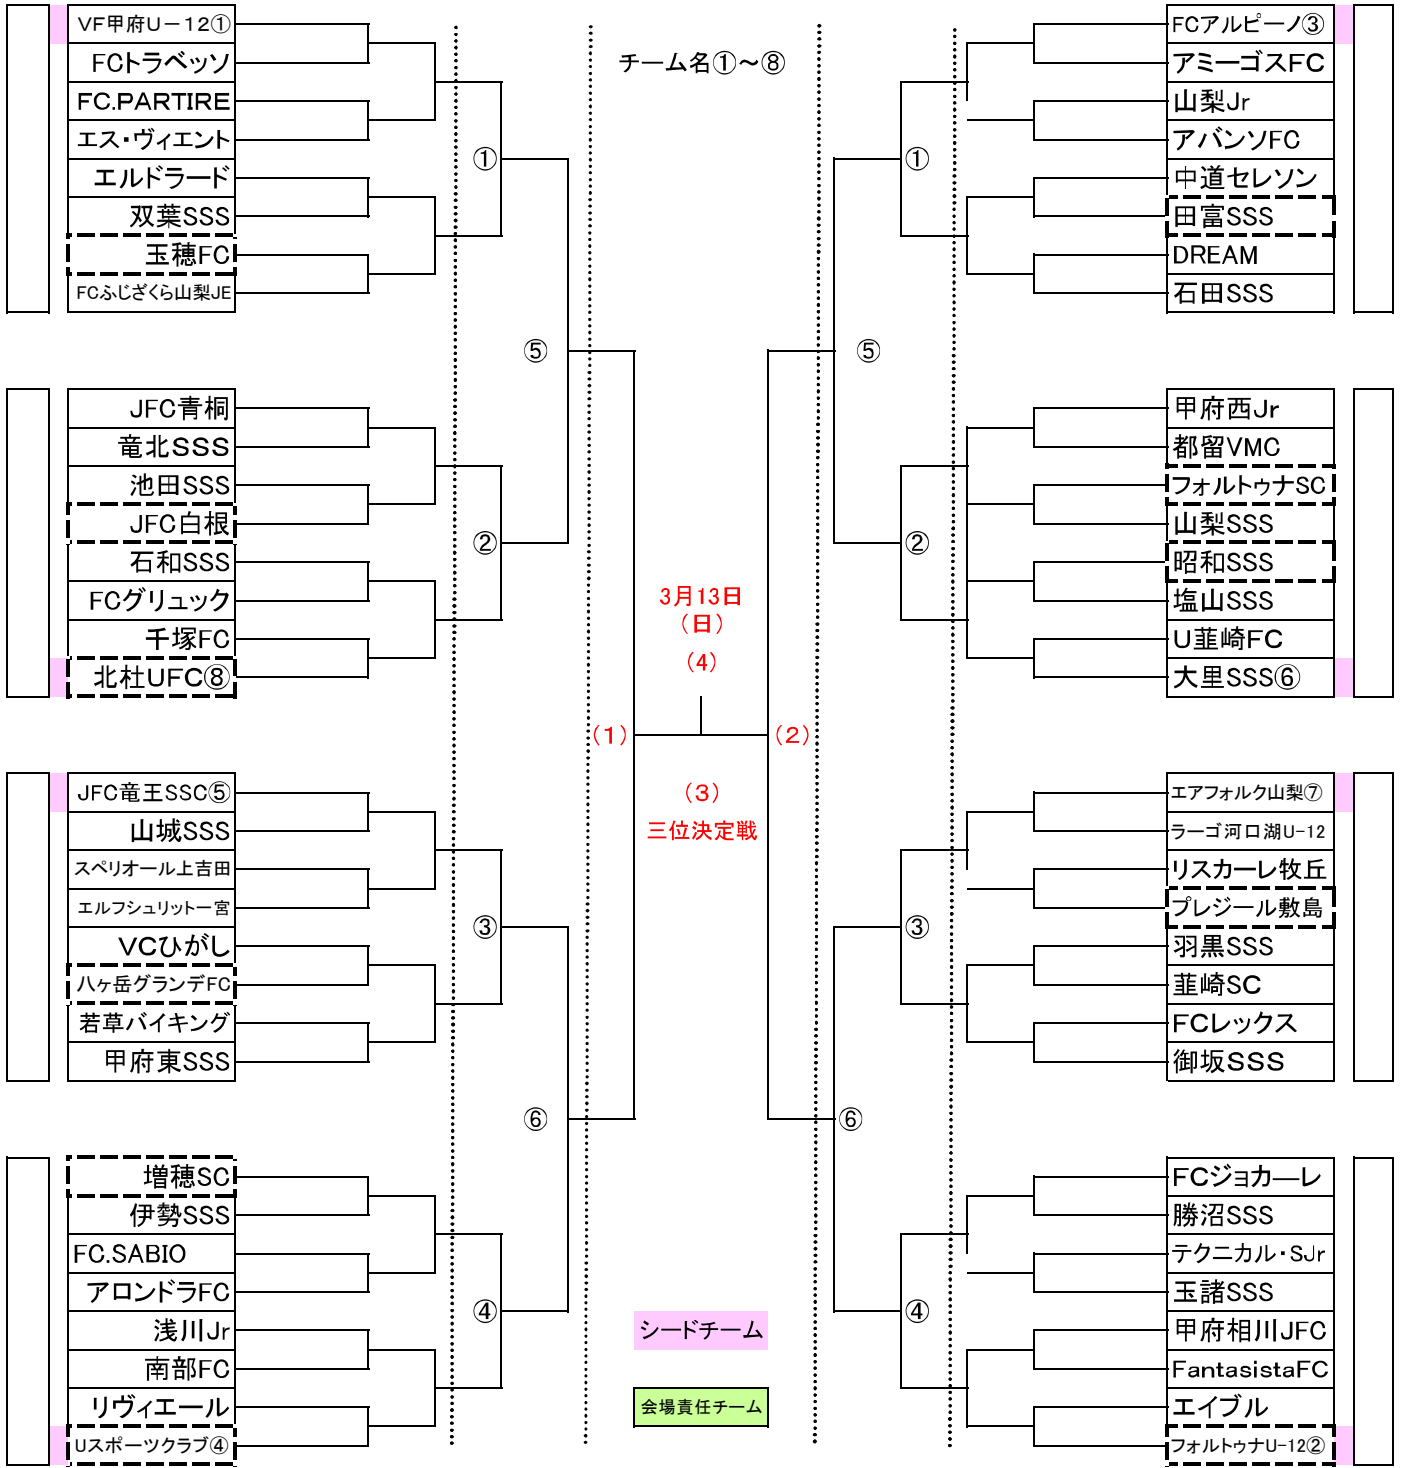

令和3年度「第38回山梨県ニッサングリーンカップ」組み合わせ

3月5日

3月6日

3月13日

3月6日

3月5日

押原天然

0

0

試合開始時刻	1	9:00	4	13:00
	2	10:00	5	14:00
	3	11:30	6	15:30

①	9:30	④	12:30	(1)(2)	9:00
②	10:30	⑤	13:30	(3)	10:50
③	11:30	⑥	14:30	(4)	11:50