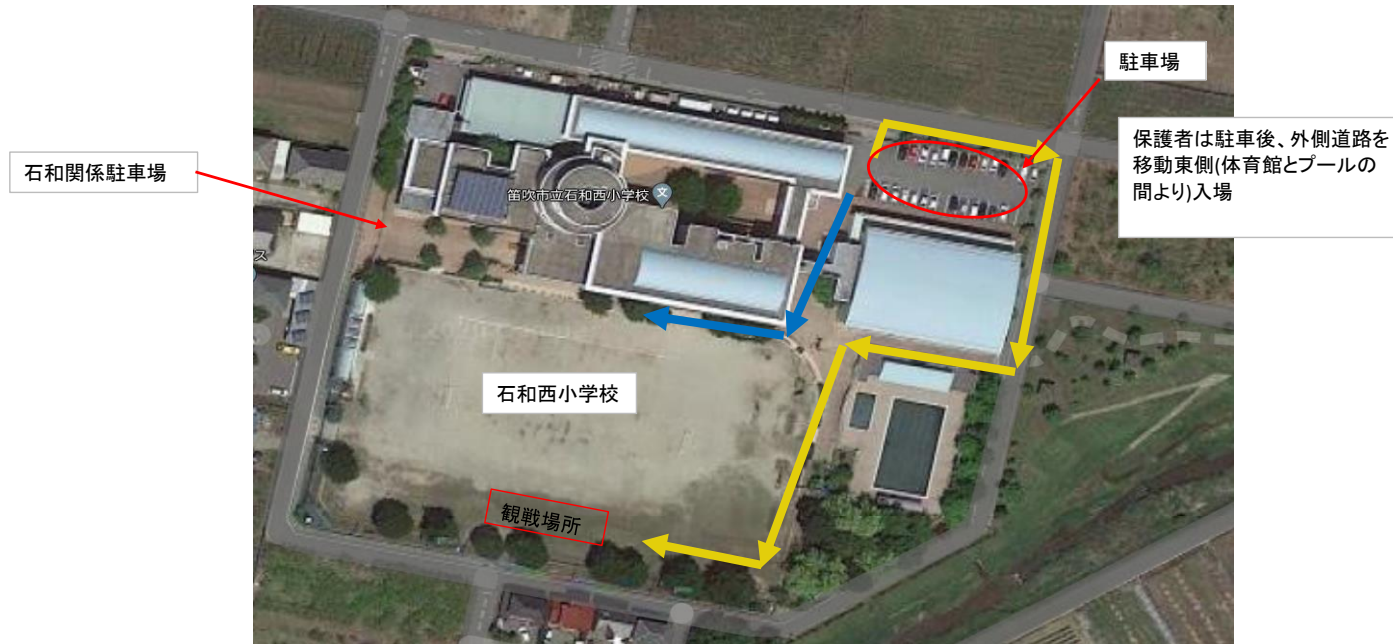

NGC 石和会場案内図

2/7 スコレー会場

2/14 石和西小案内

チーム控え場所 /
(各チーム間隔を取り感染予防に留意)