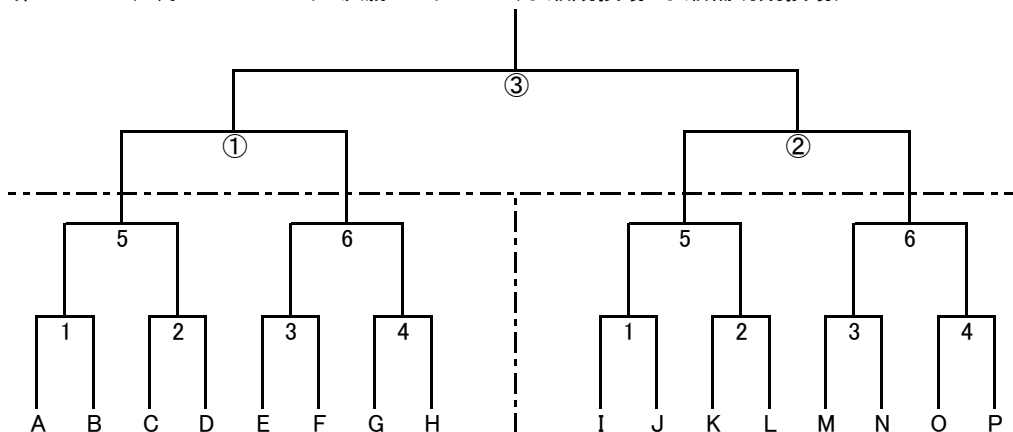

I 玉穂ふれあい(南) 一宮桃の里G(B) 42 釜水 43 玉諸 44 都留エイブル 45 増穂SC 46 エルトラートFC	J 西条小学校 47 韮崎東③ 48 山城 49 昭和 50 VC富士吉田 51 新田	K 市川総合G 山梨市民G 52 甲府相川JFC 53 都留VMC 54 テクニカルJr 55 中央湯田U-12 56 山梨SSS	L 敷島南小学校 敷島北小学校 57 アルビノU-12⑥ 58 VCふじかめJr 59 北杜FC 60 伊勢 61 敷島SJSC	M 玉穂ふれあい(北) 御坂花鳥の里G(A) 62 VCひがしJr 63 玉穂 64 VF甲府U-12 65 甘利 66 御坂	N 国母小学校 石和スコレー 67 石和⑦ 68 中央湯田JrSP 69 国母南Jr 70 八田 71 ラーゴ河口湖U-12	O 貢川小学校 御坂花鳥の里G(B) 72 双葉 73 新紺屋朝日 74 CSCルーデンス 75 アルビノJr 76 貢川	P 甲府東小学校 白根B&G 77 甲府東② 78 スペリオール上吉田 79 ハケ岳グランデ 80 八代 81 フォルトウナSC

試合順序等 (Aパートの例・5チームリーグ戦)

試合順序等 (Cパートの例・6チームリーグ戦)

(B・D・E・F・G・H・I・J・K・L・M・N・O・Pパートはこれに準ずる)

1日目 (2月13日)

順序	開始時刻	対戦	主審・4審	副審
1	10:00	3 — 5	4	1
2	11:00	1 — 2	3	5
3	12:00	4 — 5	1	2
4	13:00	2 — 3	5	4
5	14:00	1 — 4	2	3

1日目 (2月13日)

順序	開始時刻	対戦	主審・4審	副審	順序	開始時刻	対戦	主審・4審	副審
1	10:00	1 — 2	6	5	5	13:00	2 — 5	1	3
2	10:45	3 — 4	2	1	6	13:45	4 — 6	5	2
3	11:30	5 — 6	3	4	7	14:30	2 — 3	4	6
4	12:15	1 — 3	5	6					

2日目 (2月19日)

順序	開始時刻	対戦	主審・4審	副審
1	10:00	2 — 4	1	5
2	11:00	1 — 3	2	4
3	12:00	2 — 5	3	1
4	13:00	3 — 4	5	2
5	14:00	1 — 5	4	3

2日目 (2月19日)

順序	開始時刻	対戦	主審・4審	副審	順序	開始時刻	対戦	主審・4審	副審
1	9:00	3 — 5	2	4	5	12:00	1 — 5	6	3
2	9:45	2 — 6	3	5	6	12:45	2 — 4	5	1
3	10:30	1 — 4	2	3	7	13:30	1 — 6	4	2
4	11:15	3 — 6	4	1	8	14:15	4 — 5	1	6

第3・4日 (2月20日・27日) 決勝トーナメント(小瀬競技場・小瀬補助競技場)

第4日2/27(日)

小瀬補助競技場

① 9:00~

② 10:00~

③ 12:00~

閉会式 13:00

第3日 2/20(日)

小瀬球技場

1 9:00~

2 10:00~

3 11:00~

4 12:00~

5 13:00~

6 14:00~