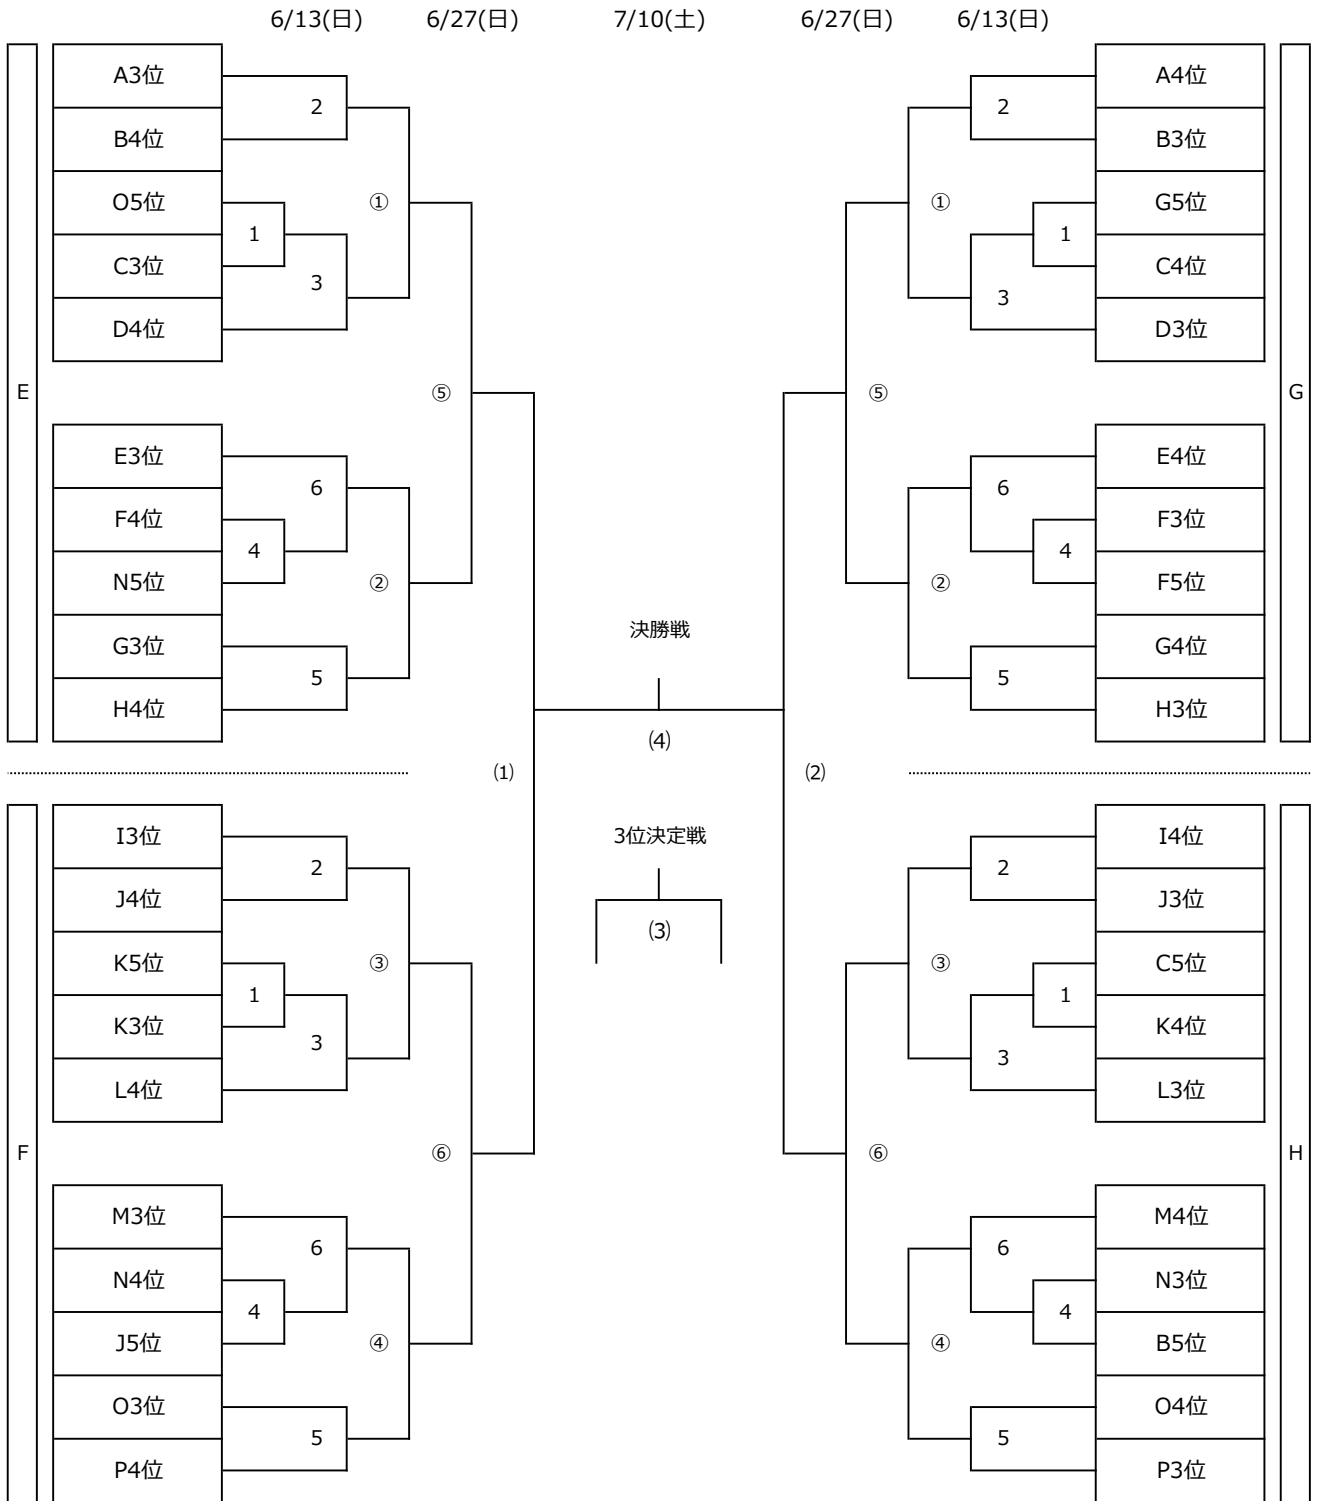

2021 CHALLENGEトーナメント

開始時刻	3日目	4日目	最終日
	1 9:30	① 9:30	
	2 10:20	② 10:20	(1) 9:30
	3 11:10	③ 11:10	(2) 10:20
	4 13:00	④ 12:00	(3) 11:30
	5 13:50	⑤ 12:50	(4) 12:20
	6 14:40	⑥ 13:40	閉会式 13:30