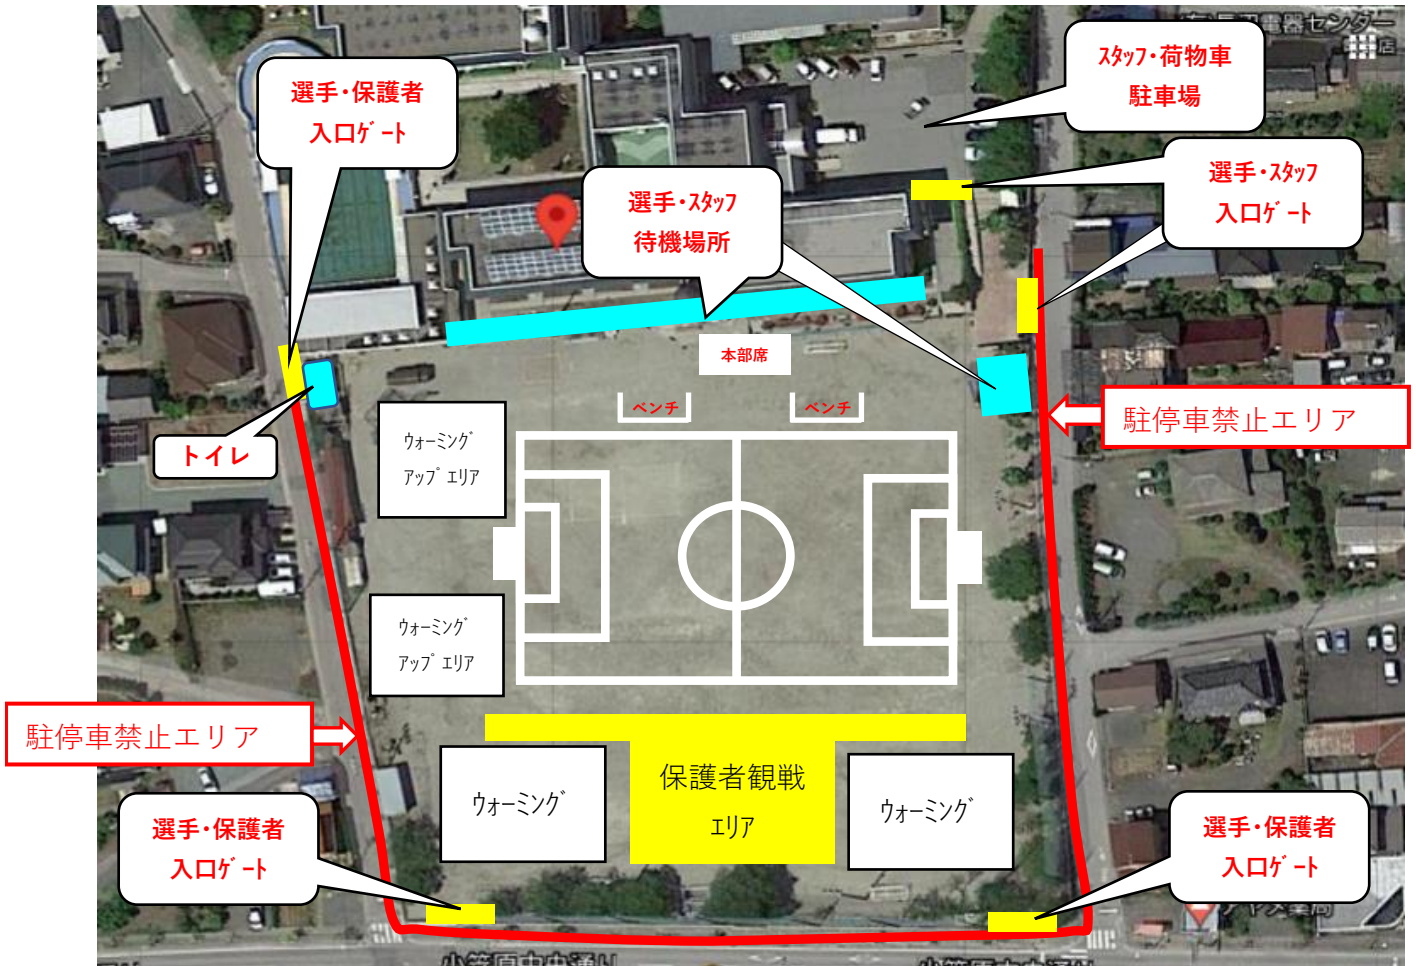

5月9日 nanaho Cup初日 小笠原小学校会場駐車場案内図

小笠原小学校グラウンド案内図

nanaho Cup小笠原小学校及び日世南アルプスタジアム会場についての注意事項

小笠原小学校会場

- ・スタッフ、荷物車は学校敷地駐車場をご利用ください。（図面参照）
- ・保護者はグラウンド西側、市役所契約駐車場をご利用ください。（図面参照）
- ・小学校敷地外の路上駐停車は禁止いたします。（図面参照）
- ・スタッフ、選手は北側及び東側ゲートから入場してください。
- ・選手保護者は、南側及び西側ゲートから入場してください。
- ・保護者の観戦エリア以外での試合観戦は禁止いたします。
- ・保護者観戦エリアは狭いため、自チームの試合のみの観戦をお願いいたします。
- ・学校敷地内は全て禁煙となっています。

日世南アルプスタジアム会場

- ・スタッフ、荷物車は野球場東側駐車場をご利用ください。（図面参照）
- ・保護者は野球場北側またはスタジアム南側駐車場をご利用ください。（図面参照）
- ・スタッフ、選手は正面玄関から入場してください。
- ・スタジアム内は選手・スタッフ以外の入場を禁止いたします。
- ・保護者はスタンドからの観戦をお願いいたします。
- ・スタンドからの観戦はソーシャルディスタンスを保ち観戦してください。
- ・日世南アルプスタジアムは全て禁煙となっています。