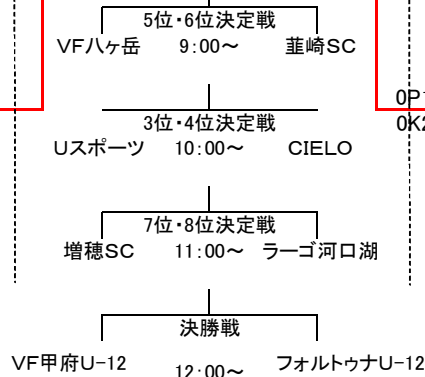

# 2016 Nanahocup 山梨県U-12サッカー大会 「第40回関東大会」山梨県予選 決勝トーナメント

大会3日目

6月19日

【小瀬補助競技場北】

【小瀬補助競技場南】

大会3日目 6月19日(土)

【小瀬補助・球技場】

大会4日目 7月2日(土)

準々決勝・準決勝

順位決定

【小瀬補助】

最終日  
7月10日(日)  
決勝・3決  
5位・7位  
決定戦  
押原天然芝

6月19日

【小瀬球技場東】

【小瀬球技場西】

13:00~閉会式