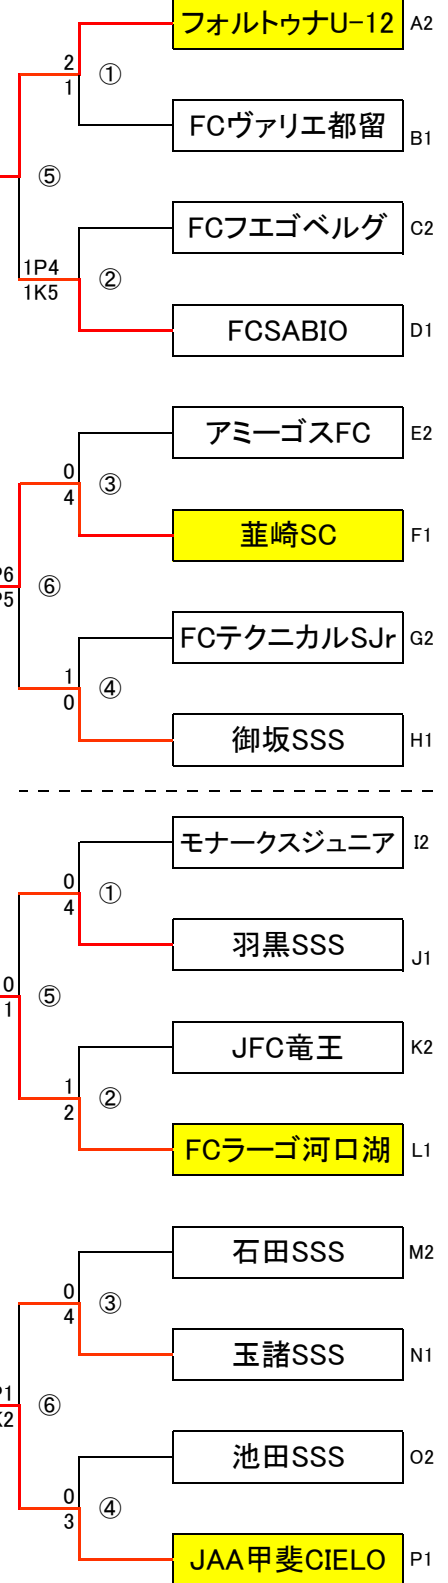

# 2016 Nanahocup 山梨県U-12サッカー大会 「第40回関東大会」山梨県予選 決勝トーナメント

大会3日目

6月19日

【小瀬補助競技場北】

【小瀬補助競技場南】

大会3日目 6月19日(土)

【小瀬補助・球技場】

大会4日目 7月2日(土)

準々決勝・準決勝

順位決定

【小瀬補助】

最終日  
7月10日(日)  
決勝・3決  
5位・7位  
決定戦  
押原天然芝

6月19日

【小瀬球技場東】

【小瀬球技場西】

13:00~閉会式