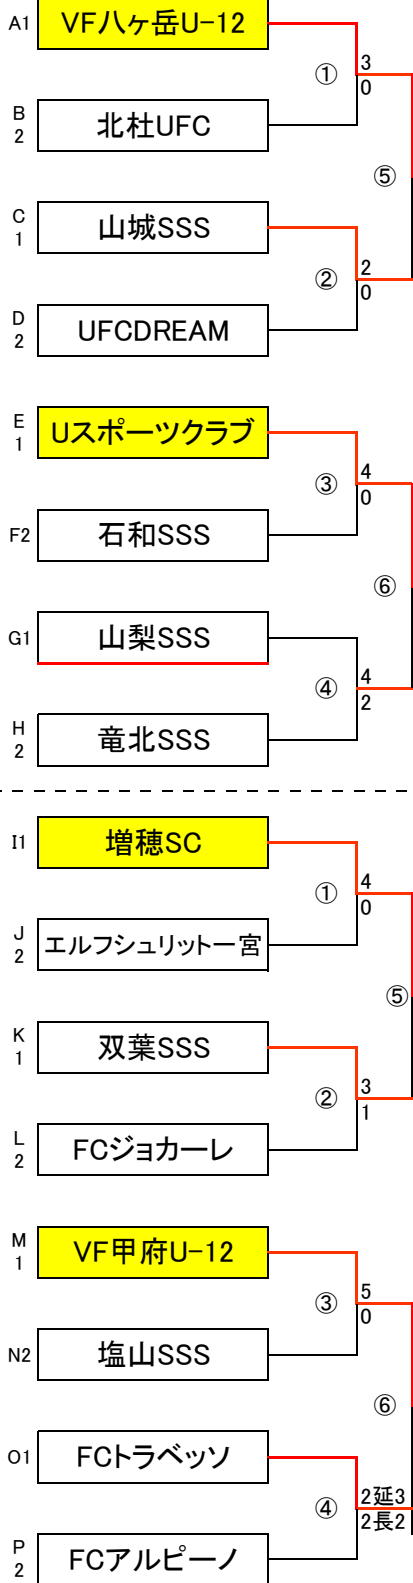

# 2016 Nanahocup 山梨県U-12サッカー大会 「第40回関東大会」山梨県予選 決勝トーナメント

大会3日目

6月19日

【小瀬補助競技場北】

【小瀬補助競技場南】

大会3日目 6月19日(土)

【小瀬補助・球技場】

大会4日目 7月2日(土)

準々決勝・準決勝

順位決定

【小瀬補助】

最終日  
7月10日(日)  
決勝・3決  
5位・7位  
決定戦  
押原天然芝

6月19日

【小瀬球技場東】

【小瀬球技場西】

13:00~閉会式