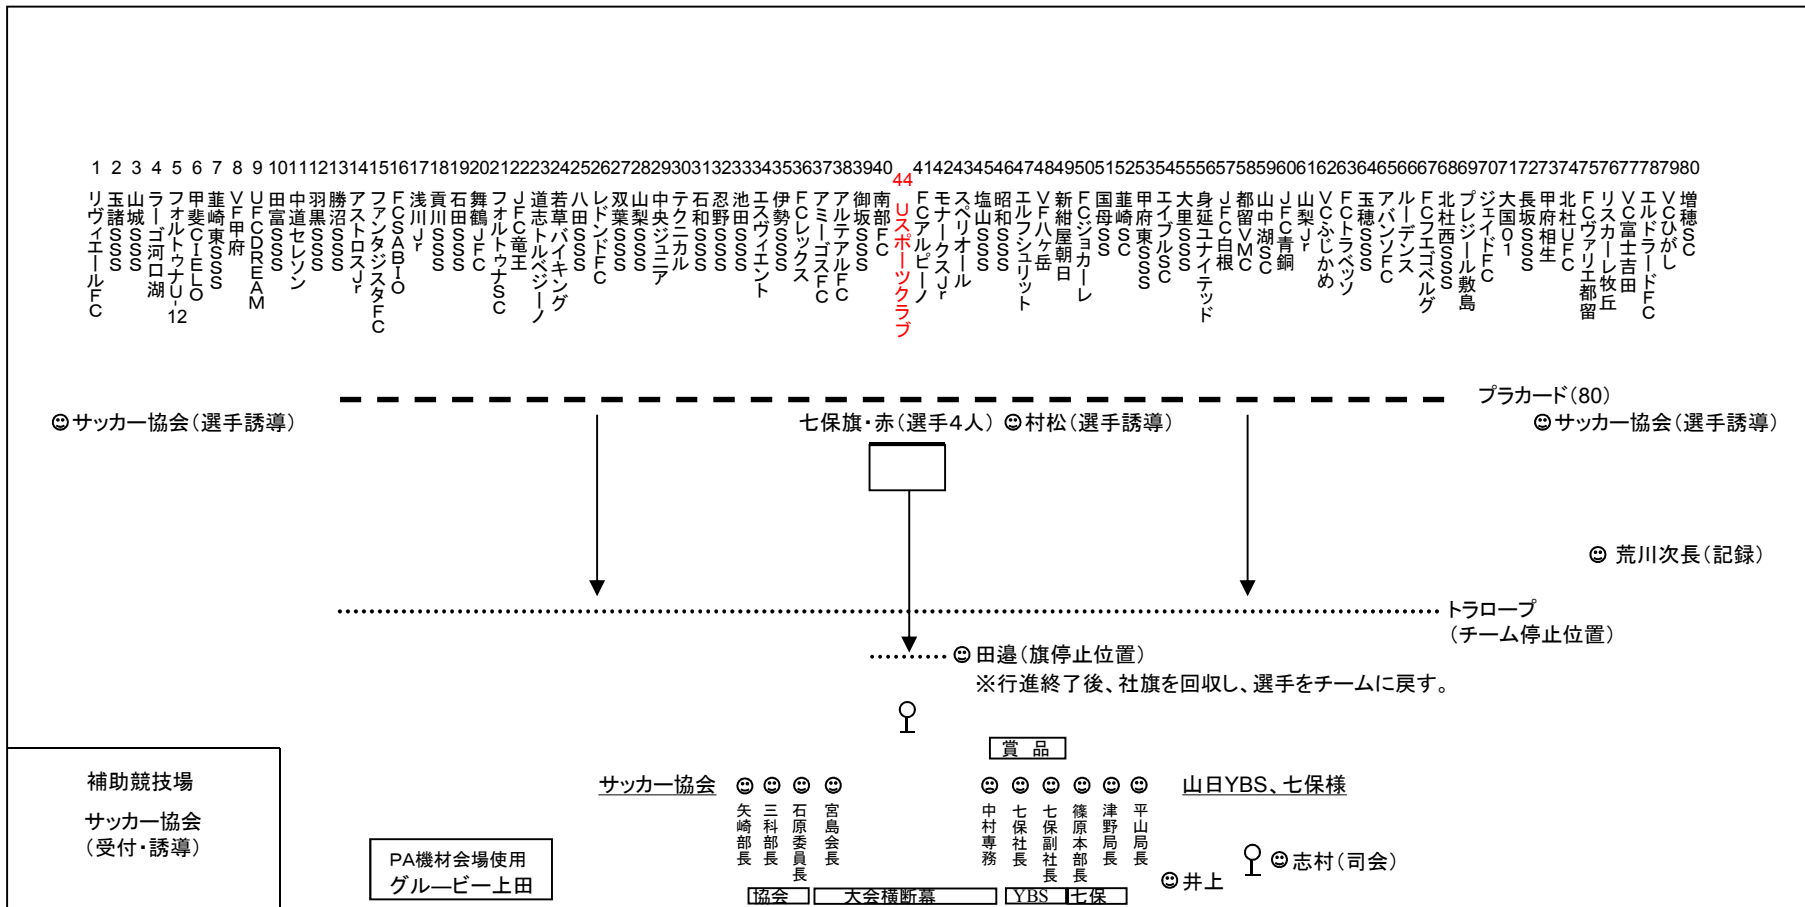

# 2015nanahoCup山梨県U-12サッカー大会 開会式

小瀬 山梨中銀スタジアム 5月16日(土)

開会式は下図のように整列します。  
最初に七保旗(赤)が前進入場、停止、ポーズを決めます。  
その後、司会者の「参加80チームの入場です」を合図に、  
全チームが前進入場します。

- 県サッカー協会の皆様へのごお願い
- ◆プラカードなどの設営にご協力ください。
  - ◆各チームを誘導後プラカードの後ろに1列に並べてください。
  - ◆選手入場の際、行進が揃うように両サイドで選手を誘導してください。

選手宣誓=Uスポーツクラブ主将  
社旗行進=Uスポーツクラブ 4名