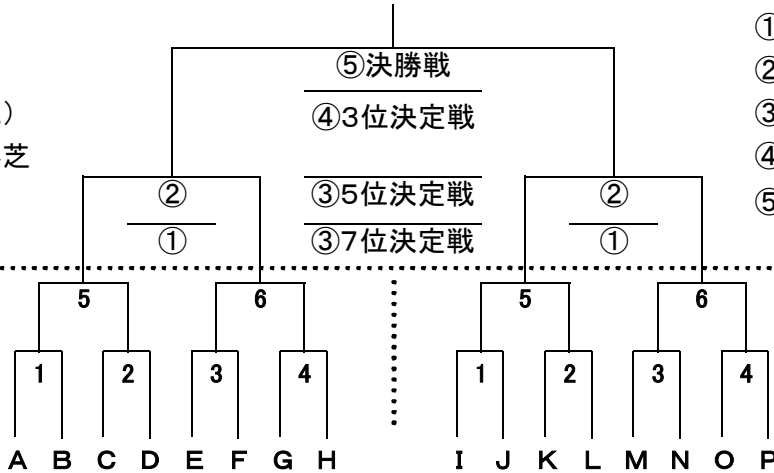

I	小瀬補助南	J	初狩憩B	K	富士吉田西小	L	白州総合河原側	M	敷島南小	N	双葉スポーツB	O	大国小G	P	白州総合国道側
	百田小G		小瀬球技場西		民宿金八人工芝G		小瀬球技場東		敷島総合G		やまびこ競技場		石和スコレー農村		利根川G
41	FCアルピーノ	42	モナークスJr	43	スペリオール上吉田	44	Uスポーツ	45	塩山SSS	46	昭和SSS	47	エルフシュリット	48	VF八ヶ岳
49	新紺屋朝日SSS	50	FCジョーカーレ	51	国母SS	52	韮崎SC	53	甲府東SSS	54	エイブルSC	55	大里SSS	56	身延ユナイテッド
57	JFC白根	58	都留VMCSSS	59	山中湖SC	60	JFC青桐	61	山梨ジュニアSSS	62	VCふじかめ	63	FCTラベツ	64	玉穂SSS
65	アバンソFC	66	ルーデンス	67	FCフエゴベルグ	68	北杜西SSS	69	プレジール敷島	70	ジェイドFC	71	甲府大国01JFC	72	長坂SSS
73	甲府相川JFC	74	北杜UFC	75	FCヴァリエ都留	76	リスカール牧丘SSS	77	VC富士吉田	78	エルドラードFC	79	VCひがし	80	増穂SC

試合順序等 (Aパートの例・5チームリーグ戦)

試合順序等 (Cパートの例・6チームリーグ戦)

1日目 (5月17日)

1日目 (5月17日)

順序	開始時刻	対戦	主審・4審	副審
1	10:00	3 — 5	4	1
2	11:00	1 — 2	3	5
3	12:00	4 — 5	1	2
4	13:00	2 — 3	5	4
5	14:00	1 — 4	2	3

順序	開始時刻	対戦	主審・4審	副審	順序	開始時刻	対戦	主審・4審	副審
1	10:00	1 — 2	6	5	5	13:00	2 — 5	1	3
2	10:45	3 — 4	2	1	6	13:45	4 — 6	5	2
3	11:30	5 — 6	3	4	7	14:15	2 — 3	4	6
4	12:15	1 — 3	5	6					

2日目 (6月14日)

2日目 (6月14日)

順序	開始時刻	対戦	主審・4審	副審
1	10:00	2 — 4	1	5
2	11:00	1 — 3	2	4
3	12:00	2 — 5	3	1
4	13:00	3 — 4	5	2
5	14:00	1 — 5	4	3

順序	開始時刻	対戦	主審・4審	副審	順序	開始時刻	対戦	主審・4審	副審
1	10:00	3 — 5	2	4	5	13:00	1 — 5	6	3
2	10:45	2 — 6	3	5	6	13:45	2 — 4	5	1
3	11:30	1 — 4	2	3	7	14:15	1 — 6	4	2
4	12:15	3 — 6	4	1	8	15:00	4 — 5	1	6

第3・4日 決勝トーナメント(小瀬補助競技場・押原公園天然芝)

第4日
7月11日(土)
押原公園天然芝

第3日
7月4日(土)
小瀬補助2面

- ① 9:30 順位決定戦
- ② 10:30 準決勝
- ③ 11:30 5・7位決定戦
- ④ 12:30 3位決定戦
- ⑤ 13:30 決勝戦
- 14:30~ 閉会式

1	9:30	4	12:30
2	10:30	5	13:30
3	11:30	6	14:30