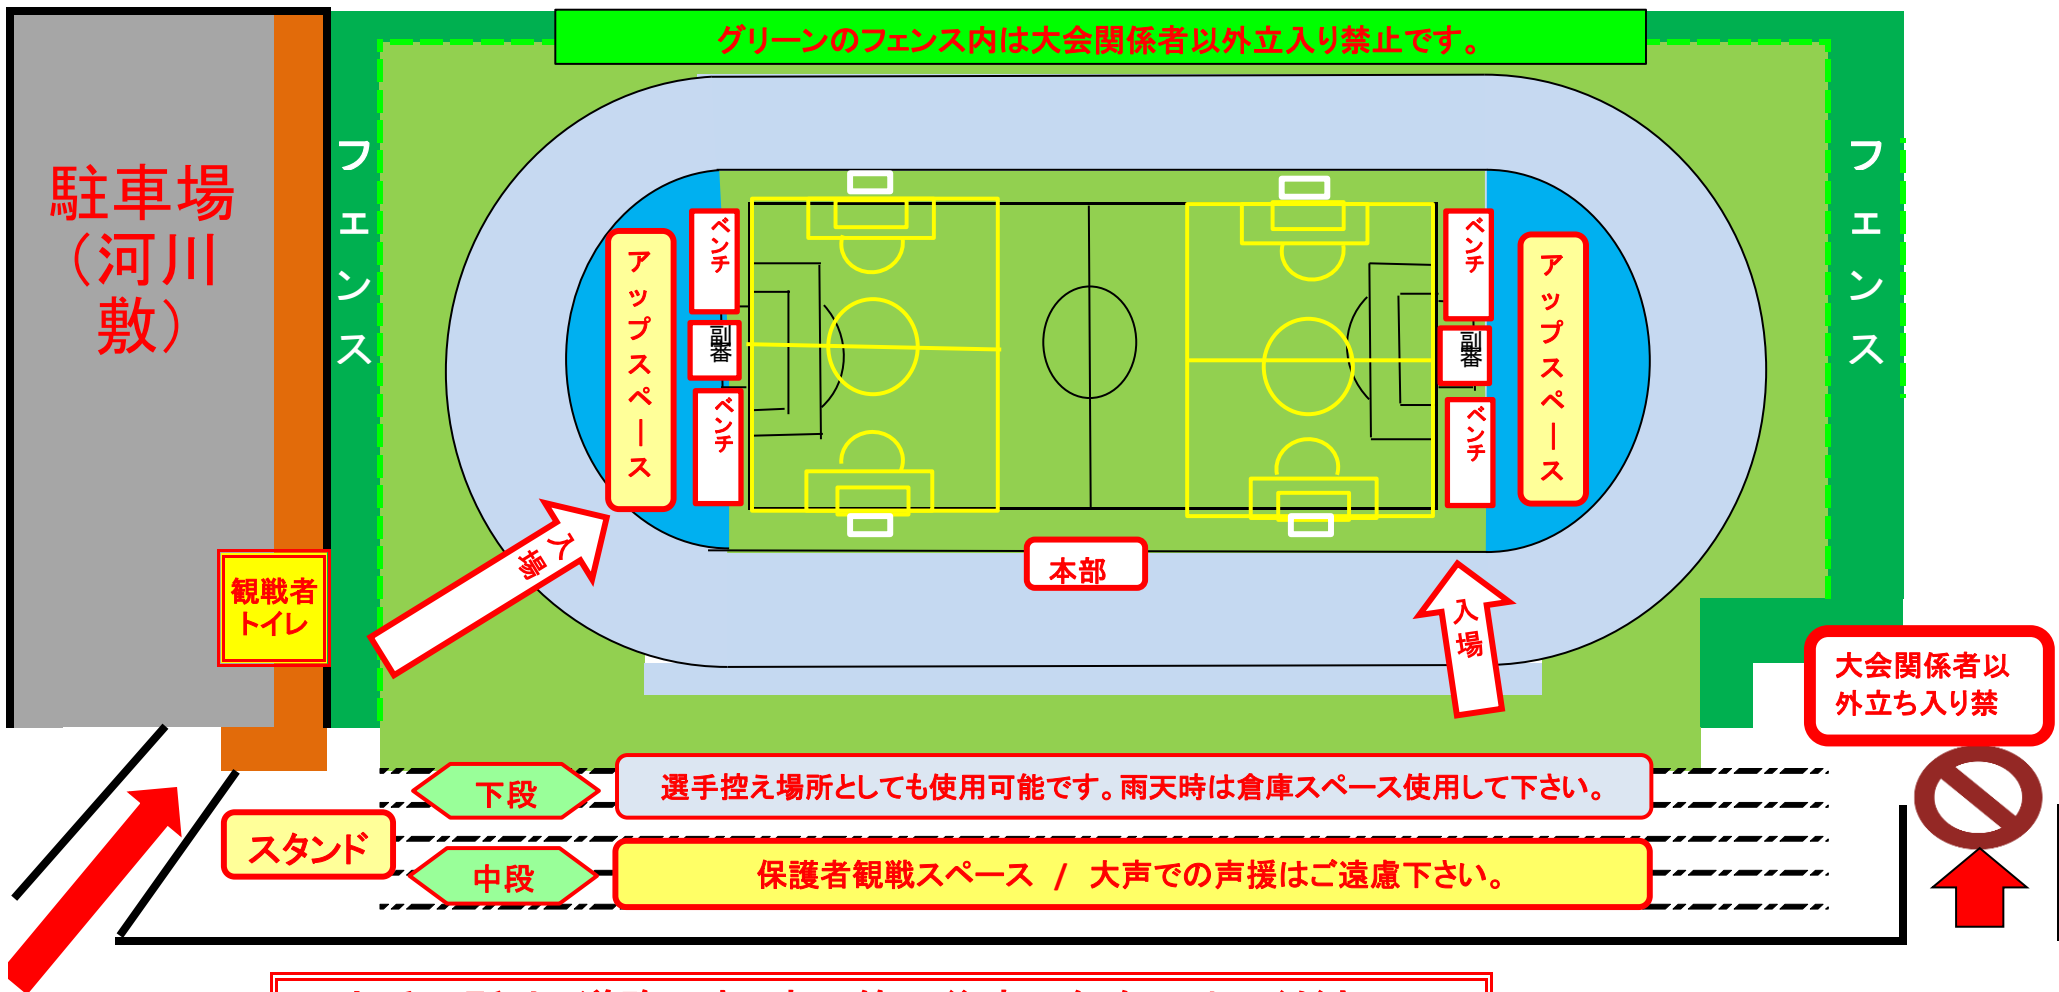

# 富士川いきいきスポーツ公園サッカー場 案内図

土手の所は、道路です。車両等の往来に気をつけてください。

**駐車禁止**  
病院の職員  
駐車場

## 【注意事項】

- (1) 保護者はスタンド中段側で観戦をお願いします。  
管理棟にトイレがありますが、出来るだけ駐車場側のトイレを使用していただけたいと思います。
- (2) アップスペースはスパイクシューズ使用可能です。  
その他のタータン上はスパイク使用禁止です。

雨天時  
選手控え

水道施設

多目的 トイレ	男子 トイレ	女子 トイレ	管理棟
------------	-----------	-----------	-----

## 富士川いきいきスポーツ公園を利用する皆さまへ

最近、富士川いきいきスポーツ公園の近隣住民の方から、苦情や問い合わせが相次いでいます。ご利用の際は次のことに注意してください。

※ 管理棟周辺には車や自転車を駐車しないでください。

- ※ 土手の道路は一般道ですので、荷物の積み降ろし・選手の乗降は禁止をお願いします。
- ※ 最上段の護岸には座らないでください。車が通行するため危険です。
- ※ パラソルやテント等は中段より下に設置してください。
- ※ ペットボトル、たばこの吸い殻、マスク等のごみが散乱しています、ごみの持ち帰りの徹底をお願いします。