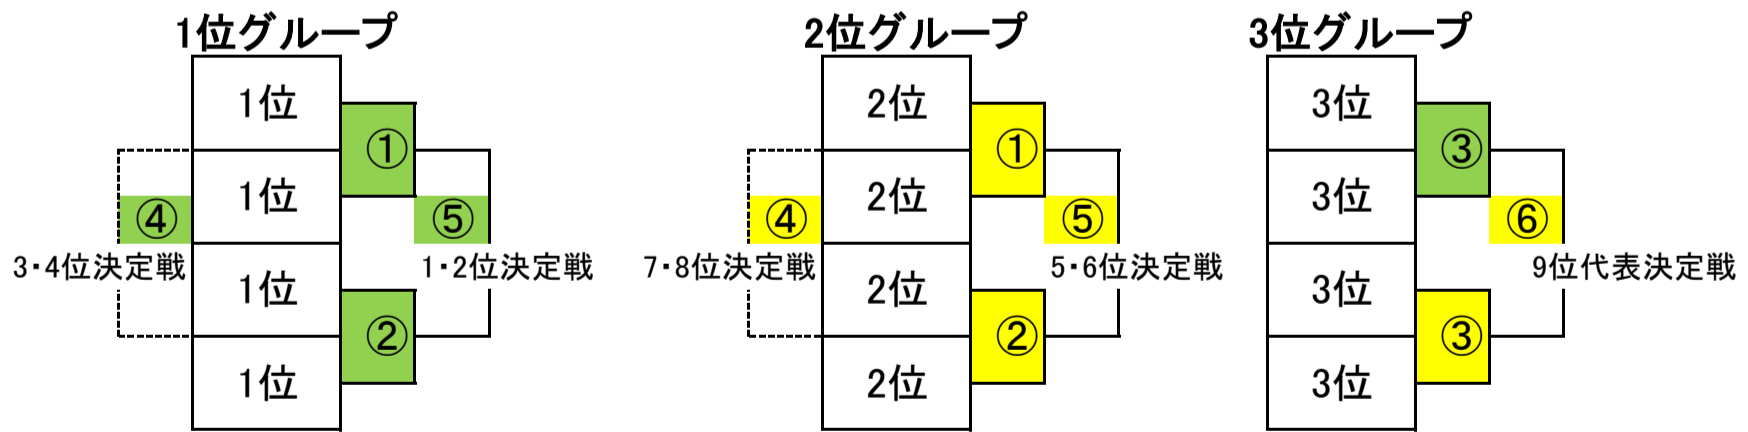

平成26年度 全日本・関東少年サッカー大会 甲府地区予選の試合形式及び日程について

1 地区予選試合形式について(甲府地区出場枠:9チーム)
予選リーグは4ブロックに分けて実施し、各ブロックの1位及び2位の計8チームが山梨県大会の出場権を得る。8チームの順位を決定するため順位決定トーナメント戦を実施する。残りの出場枠については、各ブロック3位の4チームによるトーナメント戦で第9位を決定する。

※平成26年度登録チーム24チーム

順位決定戦

【6月1日(日)】
小瀬球技場

■1位グループ順位決定戦(1位~4位) ■2位グループ順位決定戦(5位~8位) ■9位決定戦

※順位決定戦の組合せは役員会において抽選

2 試合日程について

予選リーグ 平成26年5月17日(土) 青桐 YSSC 中央Jr 玉諸
(小瀬補助)

予選リーグ 平成26年5月25日(日) 国母 伊勢 中央Jr 玉諸
(小瀬補助)

順位決定戦 平成26年6月 1日(日) 役員・事業運営部
(小瀬球技場)