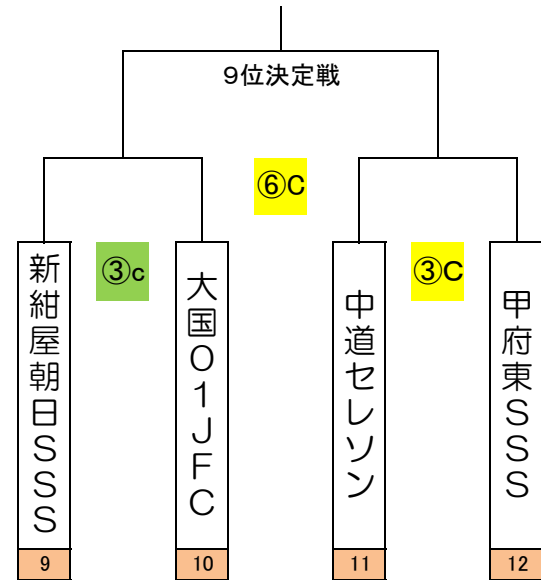

平成25年度 第38回全日本・関東少年サッカー大会 甲府地区予選

順位決定戦

平成26年6月1日(日) 小瀬球技場 2面

■1位グループ順位決定戦(1位～4位)

小瀬球技場西側コート

■2位グループ順位決定戦(5位～8位)

小瀬球技場東側コート

■3位グループ9位決定戦

西側コート 東側コート

【西側コート】

■試合時間	■対戦	■4審・副審
9:30～	①A	9・10のチーム
10:20～	②A	1・2のチーム
11:10～	③c	3・4のチーム
12:00～	④A	9・10のチーム
12:50～	⑤A	④Aの2チーム
13:40～		

【東側コート】

■試合時間	■対戦	■4審・副審
9:30～	①B	11・12のチーム
10:20～	②B	5・6のチーム
11:10～	③C	7・8のチーム
12:00～	④B	11・12のチーム
12:50～	⑤B	④Bの2チーム
13:40～	⑥C	審判部

◆設営及び撤収作業は各チーム2名、午前8時集合。

◆主審のみ審判部が担当

◆4審・副審は各チームで行う。(チーム間で協議)

◆左割り当て表を参照