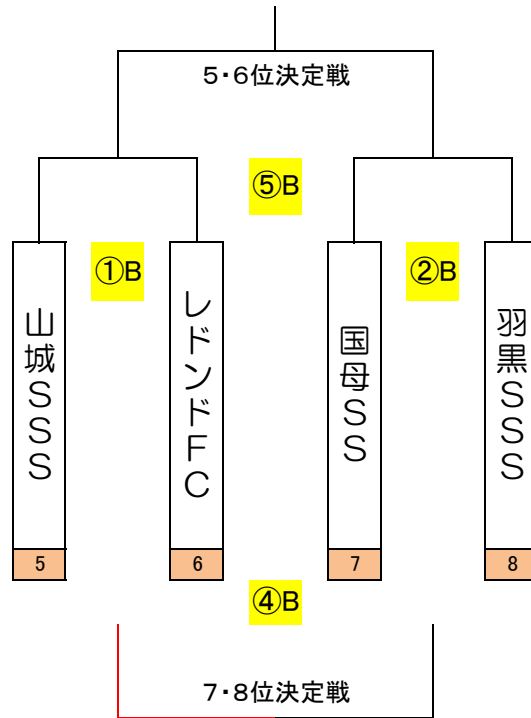

平成25年度 第38回全日本・関東少年サッカー大会 甲府地区予選

順位決定戦

平成26年6月1日(日) 小瀬球技場 2面

■1位グループ順位決定戦(1位～4位)

小瀬球技場西側コート

■2位グループ順位決定戦(5位～8位)

小瀬球技場東側コート

■3位グループ9位決定戦

西側コート 東側コート

【西側コート】

■試合時間	■対戦	■4審・副審
9:30～	①A	9・10のチーム
10:20～	②A	1・2のチーム
11:10～	③c	3・4のチーム
12:00～	④A	9・10のチーム
12:50～	⑤A	④Aの2チーム
13:40～		

【東側コート】

■試合時間	■対戦	■4審・副審
9:30～	①B	11・12のチーム
10:20～	②B	5・6のチーム
11:10～	③C	7・8のチーム
12:00～	④B	11・12のチーム
12:50～	⑤B	④Bの2チーム
13:40～	⑥C	審判部

◆設営及び撤収作業は各チーム2名、午前8時集合。

◆主審のみ審判部が担当

◆4審・副審は各チームで行う。(チーム間で協議)

◆左割り当て表を参照