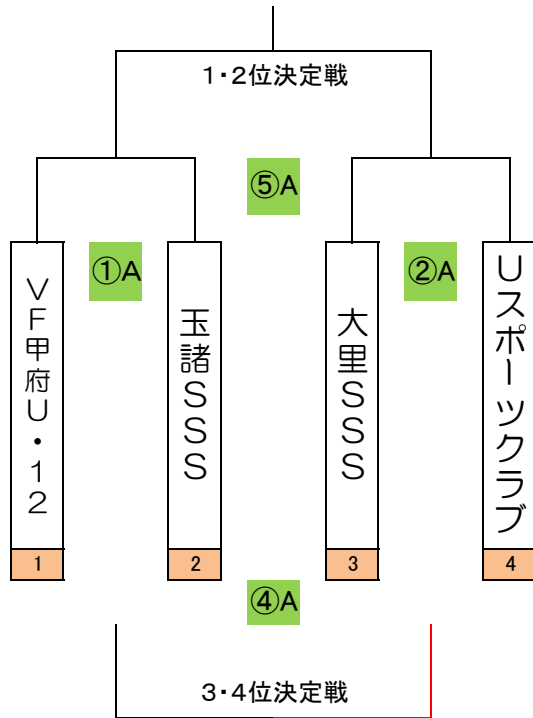

平成25年度 第38回全日本・関東少年サッカー大会 甲府地区予選

順位決定戦

平成26年6月1日(日) 小瀬球技場 2面

■1位グループ順位決定戦(1位～4位)

小瀬球技場西側コート

■2位グループ順位決定戦(5位～8位)

小瀬球技場東側コート

■3位グループ9位決定戦

西側コート 東側コート

【西側コート】

■試合時間	■対戦	■4審・副審
9:30～	①A	9・10のチーム
10:20～	②A	1・2のチーム
11:10～	③c	3・4のチーム
12:00～	④A	9・10のチーム
12:50～	⑤A	④Aの2チーム
13:40～		

【東側コート】

■試合時間	■対戦	■4審・副審
9:30～	①B	11・12のチーム
10:20～	②B	5・6のチーム
11:10～	③C	7・8のチーム
12:00～	④B	11・12のチーム
12:50～	⑤B	④Bの2チーム
13:40～	⑥C	審判部

◆設営及び撤収作業は各チーム2名、午前8時集合。

◆主審のみ審判部が担当

◆4審・副審は各チームで行う。(チーム間で協議)

◆左割り当て表を参照