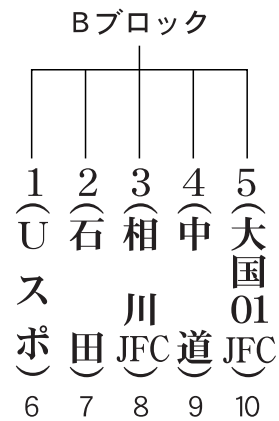

平成24年度全日本・関東甲府地区予選組合せ

予選リーグ

5月20日(日)・5月26日(土) (20分-5分-20分ゲーム)

玉諸公園(玉諸)

小瀬補助(Uスポ) 5/20

小瀬補助(舞鶴)

伊勢小G(伊勢)

小瀬補助(山城)

小瀬球技場(中道) 5/26

小瀬球技場(貢川)

小瀬補助(レドンド)

A～Cブロック

5月20日		主・4	副	5月26日		主・4	副
1-2	09:30	4	5	3-5	09:30	4	1
3-4	10:30	1	2	2-4	10:30	3	5
1-5	11:30	3	4	1-3	11:30	2	4
2-3	12:30	5	1	2-5	12:30	1	3
4-5	13:30	2	3	1-4	13:30	5	2

Dブロック

5月20日		主・4	副	5月26日		主・4	副
1-2	09:30	3	6	3-6	09:30	5	2
4-5	10:10	2	1	1-5	10:10	3	6
1-3	10:50	4	5	3-4	10:50	1	5
4-6	11:30	1	3	1-6	11:30	4	3
2-3	12:10	6	4	2-4	12:10	6	1
5-6	12:50	2	3	3-5	12:50	2	4
1-4	13:30	5	6	2-6	13:30	5	3
2-5	14:10	1	4				

※メンバー表は、「甲府4種ブログ」からダウンロードして下さい。