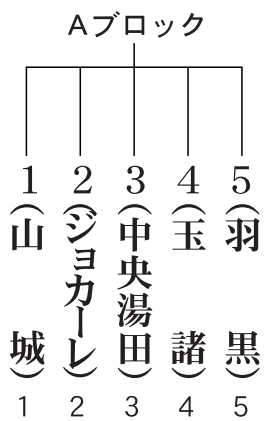

平成24年度全日本・関東甲府地区予選組合せ

予選リーグ

5月20日(日)・5月26日(土) (20分-5分-20分ゲーム)

玉諸公園(玉諸)

小瀬補助(Uスポ) 5/20

小瀬補助(舞鶴)

伊勢小G(伊勢)

小瀬補助(山城)

小瀬球技場(中道) 5/26

小瀬球技場(貢川)

小瀬補助(レドンド)

A～Cブロック

5月20日		主・4	副	5月26日		主・4	副
1-2	09:30	4	5	3-5	09:30	4	1
3-4	10:30	1	2	2-4	10:30	3	5
1-5	11:30	3	4	1-3	11:30	2	4
2-3	12:30	5	1	2-5	12:30	1	3
4-5	13:30	2	3	1-4	13:30	5	2

Dブロック

5月20日		主・4	副	5月26日		主・4	副
1-2	09:30	3	6	3-6	09:30	5	2
4-5	10:10	2	1	1-5	10:10	3	6
1-3	10:50	4	5	3-4	10:50	1	5
4-6	11:30	1	3	1-6	11:30	4	3
2-3	12:10	6	4	2-4	12:10	6	1
5-6	12:50	2	3	3-5	12:50	2	4
1-4	13:30	5	6	2-6	13:30	5	3
2-5	14:10	1	4				

※メンバー表は、「甲府4種ブログ」からダウンロードして下さい。