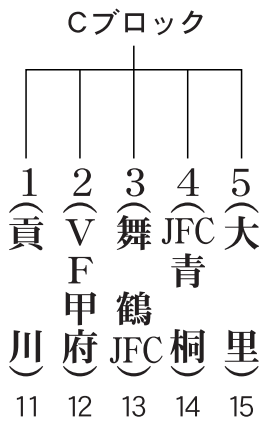

平成24年度全日本・関東甲府地区予選組合せ

予選リーグ

5月20日(日)・5月26日(土) (20分-5分-20分ゲーム)

玉諸公園(玉諸)

小瀬補助(Uスポ) 5/20

小瀬補助(舞鶴)

伊勢小G(伊勢)

小瀬補助(山城)

小瀬球技場(中道) 5/26

小瀬球技場(貢川)

小瀬補助(レドンド)

A～Cブロック

5月20日		主・4	副	5月26日		主・4	副
1-2	09:30	4	5	3-5	09:30	4	1
3-4	10:30	1	2	2-4	10:30	3	5
1-5	11:30	3	4	1-3	11:30	2	4
2-3	12:30	5	1	2-5	12:30	1	3
4-5	13:30	2	3	1-4	13:30	5	2

Dブロック

5月20日		主・4	副	5月26日		主・4	副
1-2	09:30	3	6	3-6	09:30	5	2
4-5	10:10	2	1	1-5	10:10	3	6
1-3	10:50	4	5	3-4	10:50	1	5
4-6	11:30	1	3	1-6	11:30	4	3
2-3	12:10	6	4	2-4	12:10	6	1
5-6	12:50	2	3	3-5	12:50	2	4
1-4	13:30	5	6	2-6	13:30	5	3
2-5	14:10	1	4				