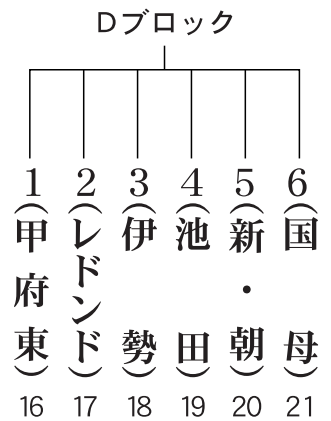

平成24年度全日本・関東甲府地区予選組合せ

予選リーグ

5月20日(日)・5月26日(土) (20分-5分-20分ゲーム)

玉諸公園(玉諸)

小瀬補助(Uスポ) 5/20

小瀬補助(舞鶴)

伊勢小G(伊勢)

小瀬補助(山城)

小瀬球技場(中道) 5/26

小瀬球技場(貢川)

小瀬補助(レドンド)

A～Cブロック

5月20日		主・4	副	5月26日		主・4	副
1-2	09:30	4	5	3-5	09:30	4	1
3-4	10:30	1	2	2-4	10:30	3	5
1-5	11:30	3	4	1-3	11:30	2	4
2-3	12:30	5	1	2-5	12:30	1	3
4-5	13:30	2	3	1-4	13:30	5	2

Dブロック

5月20日		主・4	副	5月26日		主・4	副
1-2	09:30	3	6	3-6	09:30	5	2
4-5	10:10	2	1	1-5	10:10	3	6
1-3	10:50	4	5	3-4	10:50	1	5
4-6	11:30	1	3	1-6	11:30	4	3
2-3	12:10	6	4	2-4	12:10	6	1
5-6	12:50	2	3	3-5	12:50	2	4
1-4	13:30	5	6	2-6	13:30	5	3
2-5	14:10	1	4				

※メンバー表は、「甲府4種ブログ」からダウンロードして下さい。