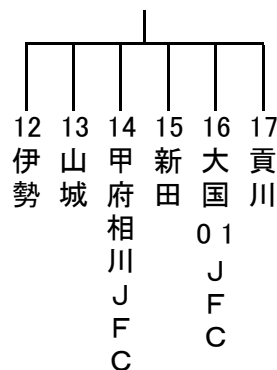

平成22年度 JAチビリンピック8人制サッカー大会 甲府地区予選リーグ

甲府予選は4ブロック(5・6チーム)でリーグ戦方式で行い、各パートの1・2位のチームが決勝リーグに進み、4チーム2パートでのリーグ戦を行い、各パート1位の2チームチームが県中央大会へ進出する。順位決定は、予選、決勝リーグとも勝点の多いチームが上位とし順位を決定する。但し、勝点と同じ場合は、得失点差・総得点数・当該チーム間の対戦結果・抽選の順により順位を決定する。(県中央大会へ進出するチームは、決勝リーグの戦績により1位、2位を決定)

小瀬東(ジョカレ) (12/11)

小瀬西(新田)

穴切小(舞鶴)

玉諸公園(玉諸)

小瀬東(USホ) (12/18)

小瀬西(相川)

石田小(石田)

Aブロック

Bブロック

Cブロック

Dブロック

1位・2位

1位・2位

1位・2位

1位・2位

↓
8チームが決勝リーグ進出