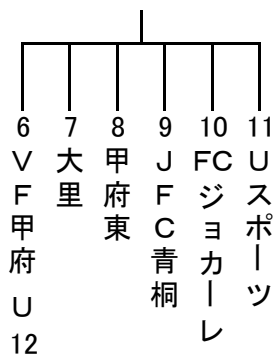

小瀬東(ジョカレ) (12/11)

小瀬西(新田)

穴切小(舞鶴)

玉諸公園(玉諸)

小瀬東(USホ) (12/18)

小瀬西(相川)

石田小(石田)

Aブロック

Bブロック

Cブロック

Dブロック

1位・2位

1位・2位

1位・2位

1位・2位

↓
8チームが決勝リーグ進出