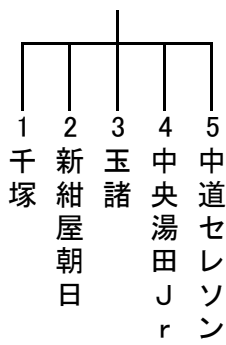

平成22年度 JAチビリンピック8人制サッカー大会 甲府地区予選リーグ

甲府予選は4ブロック(5・6チーム)でリーグ戦方式で行い、各パートの1・2位のチームが決勝リーグに進み、4チーム2パートでのリーグ戦を行い、各パート1位の2チームチームが県中央大会へ進出する。順位決定は、予選、決勝リーグとも勝点の多いチームが上位とし順位を決定する。但し、勝点と同じ場合は、得失点差・総得点数・当該チーム間の対戦結果・抽選の順により順位を決定する。(県中央大会へ進出するチームは、決勝リーグの戦績により1位、2位を決定)

予選リーグ

(12分ー4分ー12分ゲーム)2日間

12月11日・18日(土)

A

B

C

D

朝日小(新朝)

小瀬東(ジョカレ) (12/11)

小瀬西(新田)

穴切小(舞鶴)

玉諸公園(玉諸)

小瀬東(USホ) (12/18)

小瀬西(相川)

石田小(石田)

Aブロック

Bブロック

Cブロック

Dブロック

1位・2位

1位・2位

1位・2位

1位・2位

↓
8チームが決勝リーグ進出

決勝リーグ

(12分ー4分ー12分ゲーム)

H23年1月22日(土)

小瀬補助A

小瀬補助B

Aパート

Bパート

※組合せは、

Aパート・Aブロック1位、Bブロック2位、Cブロック1位、Dブロック2位
Bパート・Aブロック2位、Bブロック1位、Cブロック2位、Dブロック1位