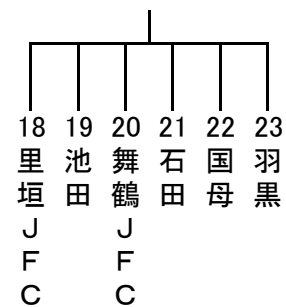

小瀬東(ジョカレ) (12/11)

小瀬西(新田)

穴切小(舞鶴)

玉諸公園(玉諸)

小瀬東(USホ) (12/18)

小瀬西(相川)

石田小(石田)

Aブロック

Bブロック

Cブロック

Dブロック

1位・2位

1位・2位

1位・2位

1位・2位

↓
8チームが決勝リーグ進出