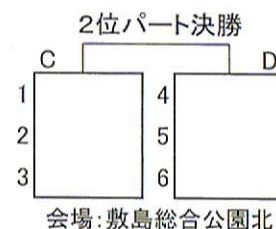

平成27年度甲府市サッカー協会第34回甲府北ブロック交流 第20回北ロータリー旗争奪大会組み合わせ表

第二日目 1位パート・2位パート パート別リーグ戦および決勝戦 組み合わせ表

1月11日(月)

※第二日目のパート別リーグ戦は、試合当日に抽選
しますので、パート別リーグ戦に進出したチームは、
AM8:00までに大会本部前に集合願います。

※1位パート、2位パートとも、決勝戦のみ同点の場合は
延長5分-5分とし、決しない場合はPK戦とする。

- ① VS
- ② VS
- ③ VS
- ④ VS
- ⑤ VS
- ⑥ VS
- ⑦ Aの1位 VS Bの1位

- ① VS
- ② VS
- ③ VS
- ④ VS
- ⑤ VS
- ⑥ VS
- ⑦ Cの1位 VS Dの1位

各会場共通

試合時間	審判
① 8:30	4・6(相互協議)
② 9:25	1・2(勝:主審 負:副審)
③ 10:20	4・5(勝:主審 負:副審)
④ 11:15	2・3(勝:主審 負:副審)
⑤ 12:10	5・6(勝:主審 負:副審)
⑥ 13:05	1・3(勝:主審 負:副審)
<休憩 25分>	
⑦ 14:15	主催者