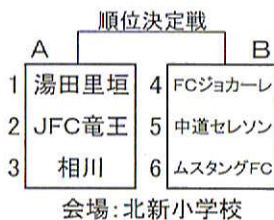

平成27年度甲府市サッカー協会第34回甲府北ブロック交流 第20回北ロータリー旗争奪大会組み合わせ表

第二日目 1位パート・2位パート パート別リーグ戦および決勝戦 組み合わせ表

1月11日(月)

※第二日目のパート別リーグ戦は、試合当日に抽選
しますので、パート別リーグ戦に進出したチームは、
AM8:00までに大会本部前に集合願います。

※1位パート、2位パートとも、決勝戦のみ同点の場合は
延長5分-5分とし、決しない場合はPK戦とする。

- ① VS
- ② VS
- ③ VS
- ④ VS
- ⑤ VS
- ⑥ VS
- ⑦ Aの1位 VS Bの1位

- ① VS
- ② VS
- ③ VS
- ④ VS
- ⑤ VS
- ⑥ VS
- ⑦ Cの1位 VS Dの1位

各会場共通

試合時間	審判
① 8:30	4・6(相互協議)
② 9:25	1・2(勝:主審 負:副審)
③ 10:20	4・5(勝:主審 負:副審)
④ 11:15	2・3(勝:主審 負:副審)
⑤ 12:10	5・6(勝:主審 負:副審)
⑥ 13:05	1・3(勝:主審 負:副審)
<休憩 25分>	
⑦ 14:15	主催者

第一日目 予選リーグ戦 組み合わせ表

A・Bブロック

C・Dブロック

E・Fブロック

G・Hブロック

I・Jブロック

K・Lブロック

1月9日(土)