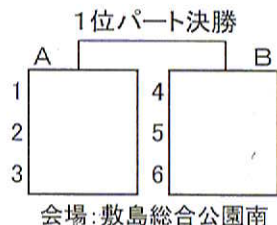

平成27年度甲府市サッカー協会第34回甲府北ブロック交流 第20回北ロータリー旗争奪大会組み合わせ表

第二日目 1位パート・2位パート パート別リーグ戦および決勝戦 組み合わせ表

1月11日(月)

※第二日目のパート別リーグ戦は、試合当日に抽選
しますので、パート別リーグ戦に進出したチームは、
AM8:00までに大会本部前に集合願います。

※1位パート、2位パートとも、決勝戦のみ同点の場合は
延長5分-5分とし、決しない場合はPK戦とする。