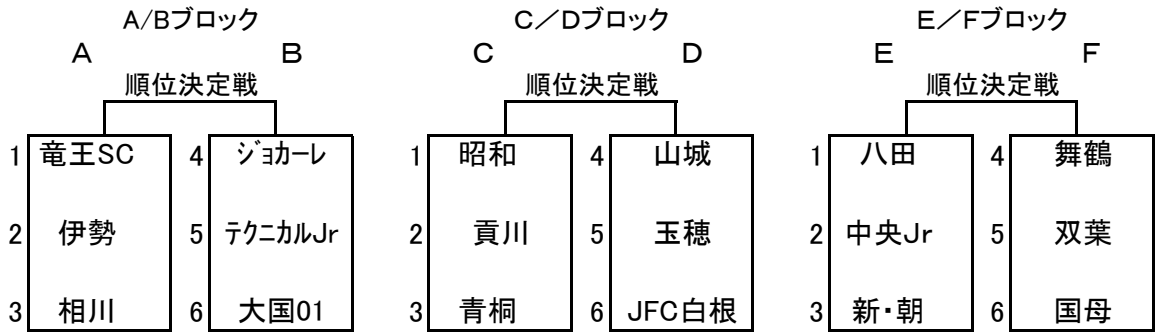

平成23年度甲府市サッカー協会第30回甲府北ブロック交流会  
第16回甲府北ロータリー旗争奪大会

第1日目 予選リーグ及び会場別順位決定戦組合せ表

審判	小瀬球技場東	梨夫グラウンド	小瀬球技場西	梨夫附属G	緑が丘G球技場				
4・6	① 竜王SC	vs	伊勢	① 昭和	vs	貢川	① 八田	vs	中央Jr
1・2	② ジョーカーレ	vs	テクニカルJr	② 山城	vs	玉穂	② 舞鶴	vs	双葉
4・5	③ 伊勢	vs	相川	③ 貢川	vs	青桐	③ 中央Jr	vs	新・朝
2・3	④ テクニカルJr	vs	大国01	④ 玉穂	vs	JFC白根	④ 双葉	vs	国母
5・6	⑤ 竜王SC	vs	相川	⑤ 昭和	vs	青桐	⑤ 八田	vs	新・朝
1・3	⑥ ジョーカーレ	vs	大国01	⑥ 山城	vs	JFC白根	⑥ 舞鶴	vs	国母
⑤・⑥	⑦ A1位	vs	B1位	⑦ C1位	vs	D1位	⑦ E1位	vs	F1位