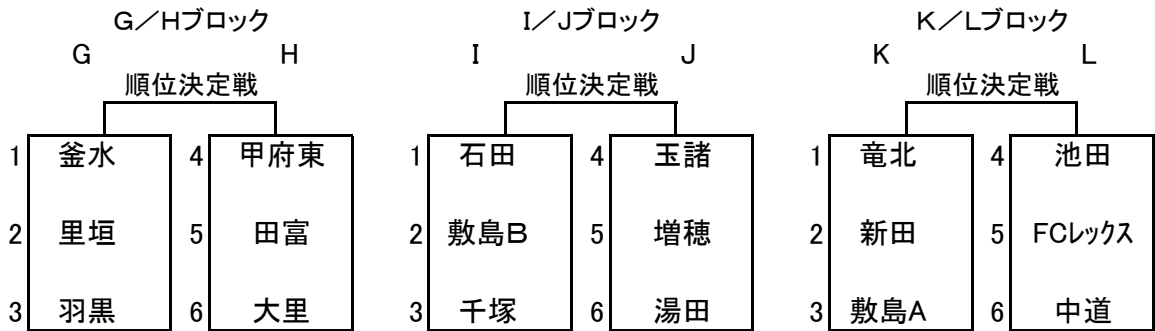

審判	羽黒小学校	敷島総合公園北	敷島総合公園南						
4・6	① 釜水	vs	里垣	① 石田	vs	敷島B	① 竜北	vs	新田
1・2	② 甲府東	vs	田富	② 玉諸	vs	増穂	② 池田	vs	FCレックス
4・5	③ 里垣	vs	羽黒	③ 敷島B	vs	千塚	③ 新田	vs	敷島A
2・3	④ 田富	vs	大里	④ 増穂	vs	湯田	④ FCレックス	vs	中道
5・6	⑤ 釜水	vs	羽黒	⑤ 石田	vs	千塚	⑤ 竜北	vs	敷島A
1・3	⑥ 甲府東	vs	大里	⑥ 玉諸	vs	湯田	⑥ 池田	vs	中道
	⑦ G1位	vs	H1位	⑦ I1位	vs	J1位	⑦ K1位	vs	L1位