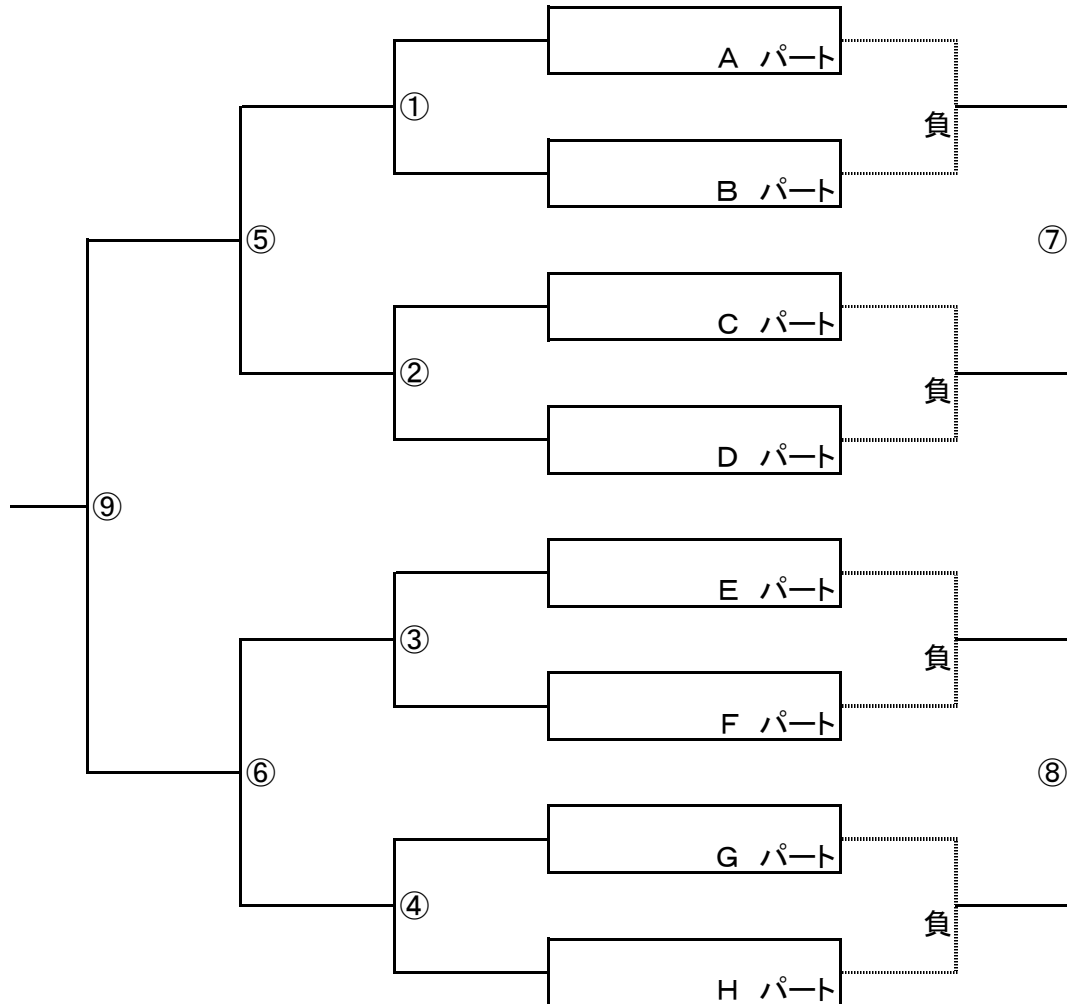

第6回 甲斐市ジュニアサッカーフェスティバル(2日目)

順位トーナメント戦 平成22年9月5日(日)

※各順位パート・各会場共通 トーナメント表

【1位パート】 敷島総合公園南

【2位パート】 敷島総合公園北

【3位パート】 竜王東小G

【4位パート】 竜王北小G

【5位パート】 南部公園

【6位パート】 竜王小G

試合時間 審判

① 9:00~ ③

② 9:40~ ①

③ 10:20~ ②

④ 11:00~ ③

⑤ 11:40~ ④

⑥ 12:20~ ⑤

⑦ 13:00~ ⑥

⑧ 13:40~ ⑦

⑨ 14:20~ ⑧

※第1試合の審判は、
第3試合のチームが行い
以下は順送りとする。