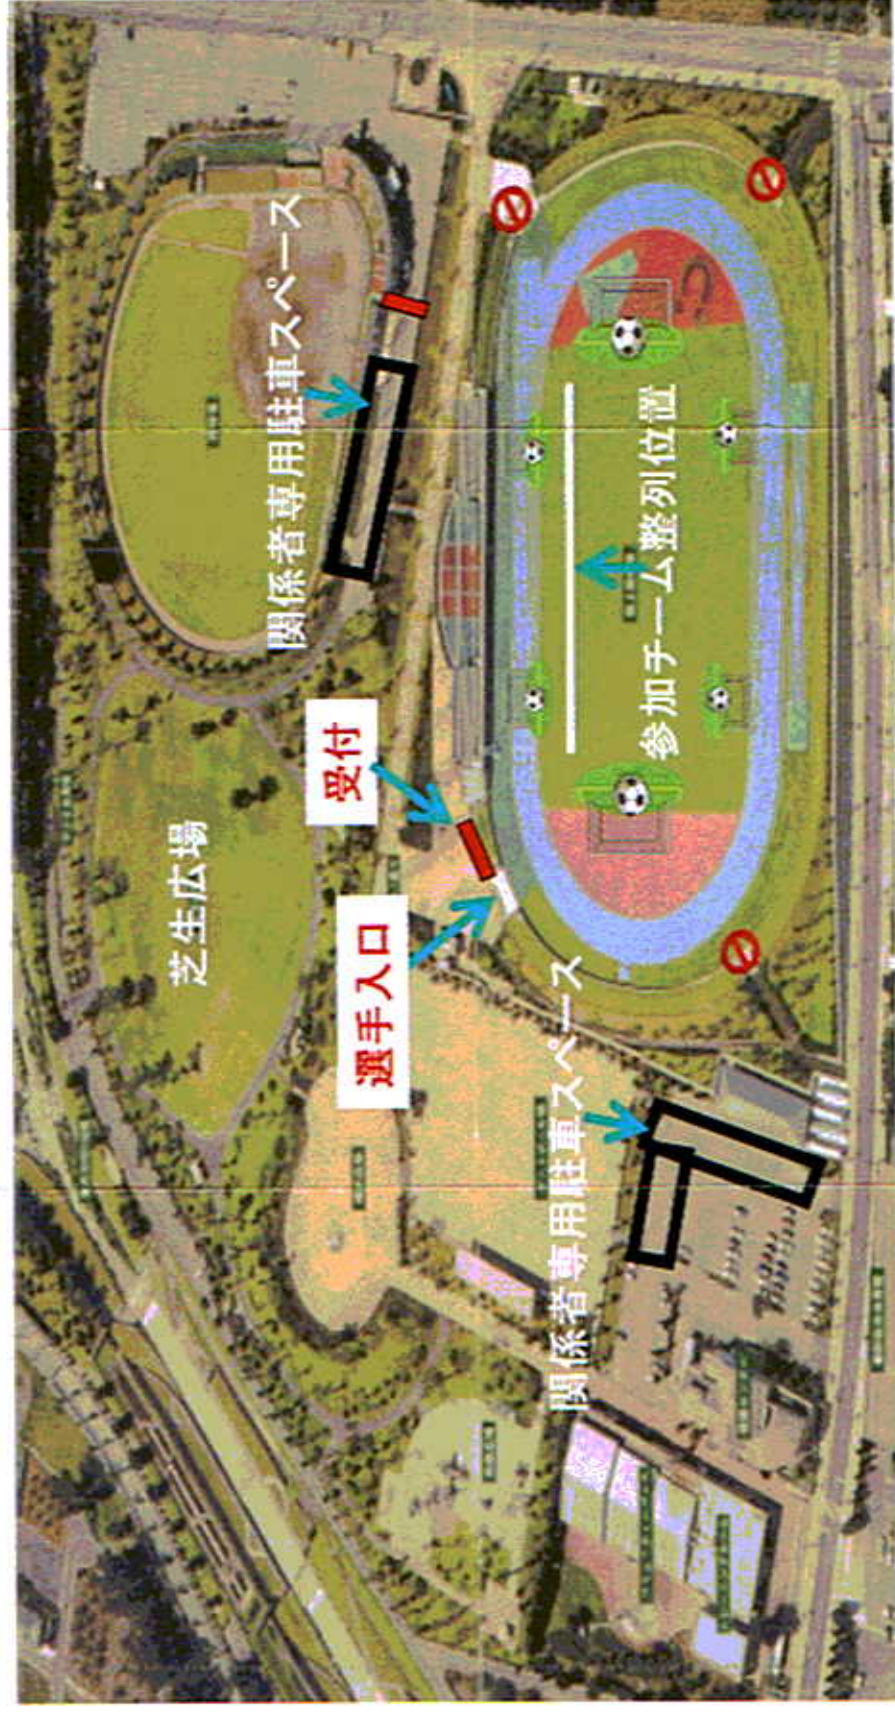

ニッサングリーンカップサッカー教室 配置図

日世 南アルプスタジアム（楕形総合公園陸上競技場）

※黒枠の関係者専用駐車スペースはVF甲府をはじめ大会運営関係者用ですので、各チームの皆様のご協力はご遠慮ください。ご協力よろしくお願いたします。