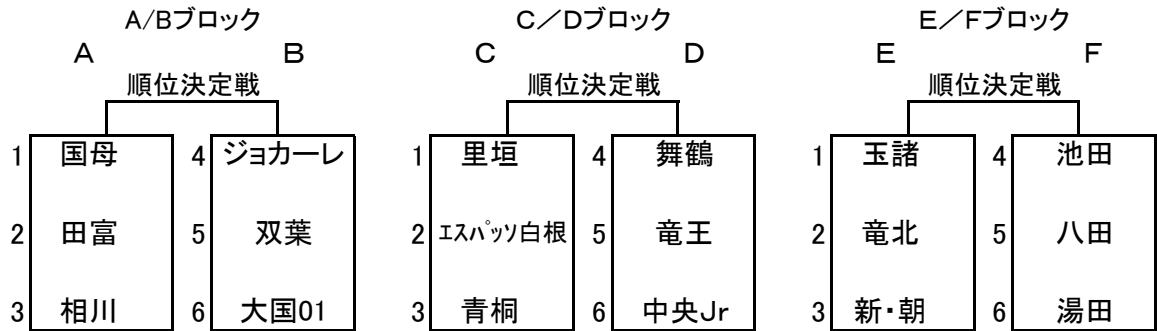

平成21年度甲府市サッカー協会第27回甲府北ブロック交流
第14回北ロータリー旗争奪大会

第1日目 予選リーグ及び会場別順位決定戦組合せ表

| 審判 | 北新小学校 | 緑が丘スポーツ公園球技場 | 朝日小学校 |
|-----|------------------|----------------|--------------|
| 4・6 | ① 国母 vs 田富 | ① 里垣 vs エスパツ白根 | ① 玉諸 vs 竜北 |
| 1・2 | ② ジョーカーレ vs 双葉 | ② 舞鶴 vs 竜王 | ② 池田 vs 八田 |
| 4・5 | ③ 田富 vs 相川 | ③ エスパツ白根 vs 青桐 | ③ 竜北 vs 新・朝 |
| 2・3 | ④ 双葉 vs 大国01 | ④ 竜王 vs 中央Jr | ④ 八田 vs 湯田 |
| 5・6 | ⑤ 国母 vs 相川 | ⑤ 里垣 vs 青桐 | ⑤ 玉諸 vs 新・朝 |
| 1・3 | ⑥ ジョーカーレ vs 大国01 | ⑥ 舞鶴 vs 中央Jr | ⑥ 池田 vs 湯田 |
| ⑤・⑥ | ⑦ A1位 vs B1位 | ⑦ C1位 vs D1位 | ⑦ E1位 vs F1位 |