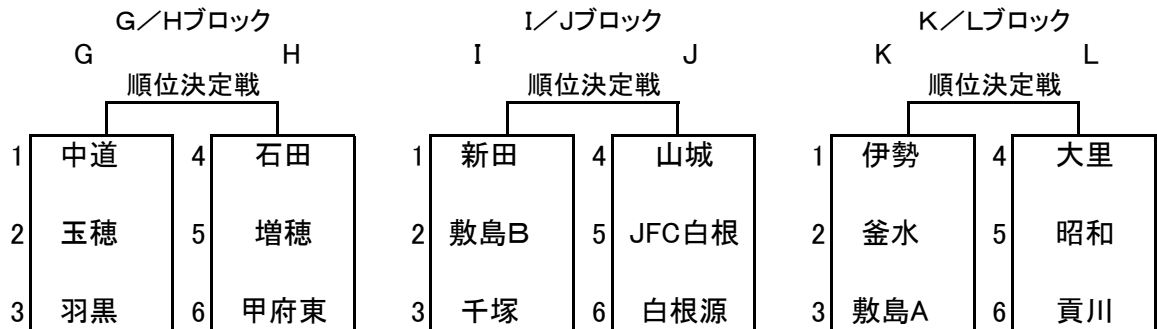

審判	羽黒小学校	敷島総合公園北	敷島総合公園南
4・6	① 中道 vs 玉穂	① 新田 vs 敷島B	① 伊勢 vs 釜水
1・2	② 石田 vs 増穂	② 山城 vs JFC白根	② 大里 vs 昭和
4・5	③ 玉穂 vs 羽黒	③ 敷島B vs 千塚	③ 釜水 vs 敷島A
2・3	④ 増穂 vs 甲府東	④ JFC白根 vs 白根源	④ 昭和 vs 貢川
5・6	⑤ 中道 vs 羽黒	⑤ 新田 vs 千塚	⑤ 伊勢 vs 敷島A
1・3	⑥ 石田 vs 甲府東	⑥ 山城 vs 白根源	⑥ 大里 vs 貢川
	⑦ G1位 vs H1位	⑦ I1位 vs J1位	⑦ K1位 vs L1位