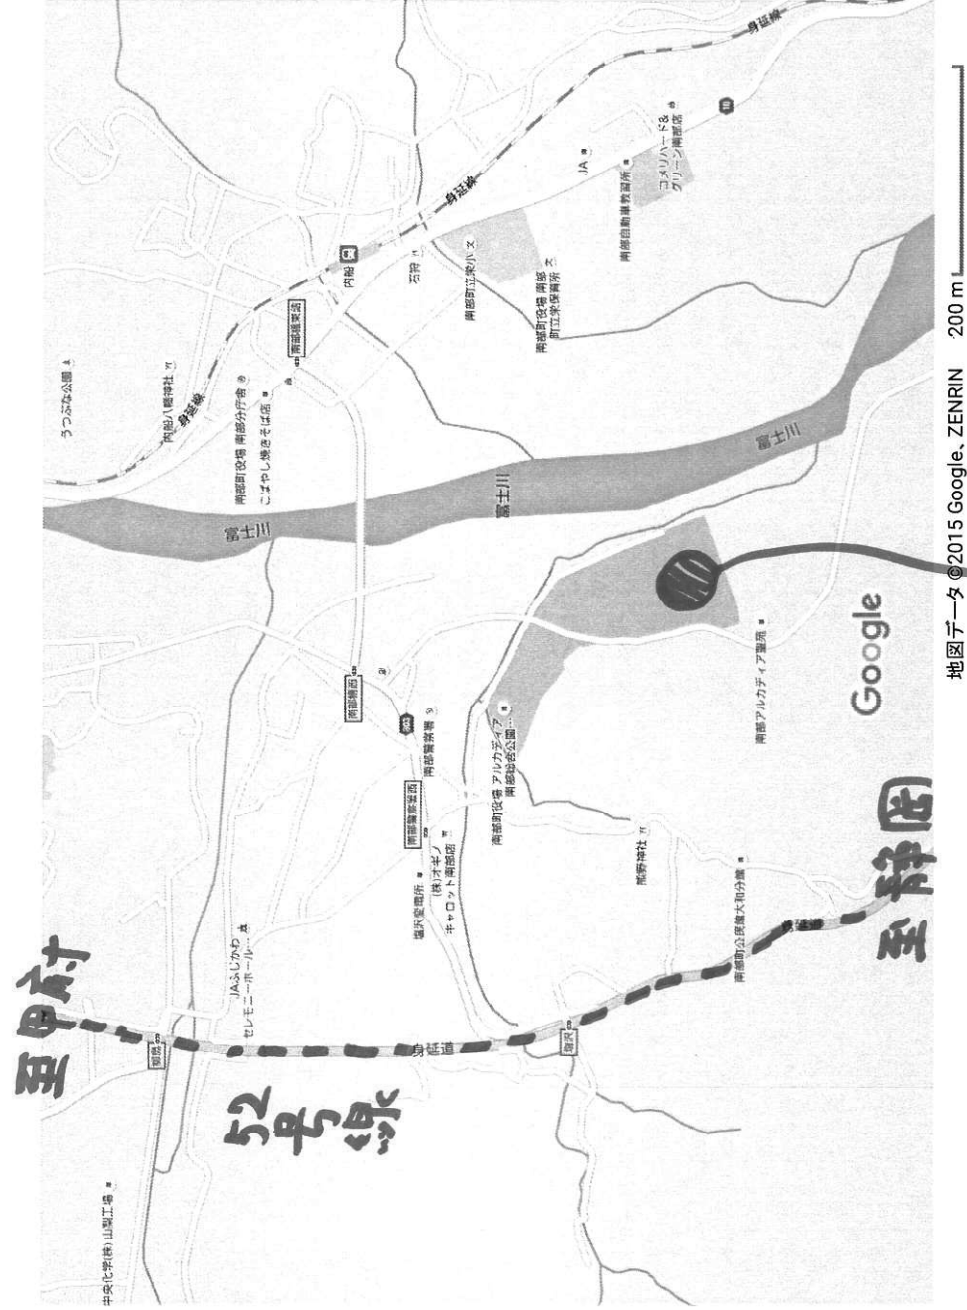

Google Google マップ
南部町立アルカディア運動場

台風気象情報、台風第18号: 山梨県
27 分前に更新・気象庁

運動場

駐車場案内図

基本的に、「駐車場A」をご利用ください。

テント設営場所は、「駐車場A」からの会場入り口付近になります。

大型車（マイクロバス）等のチームは、「駐車場B」をご利用ください。

当日は、安全運伝でお越しく下さい。

心よりお待ちしております。

至 国道 52 号線・甲府方面

至 国道 52 号線・静岡方面

【試合会場配置図】