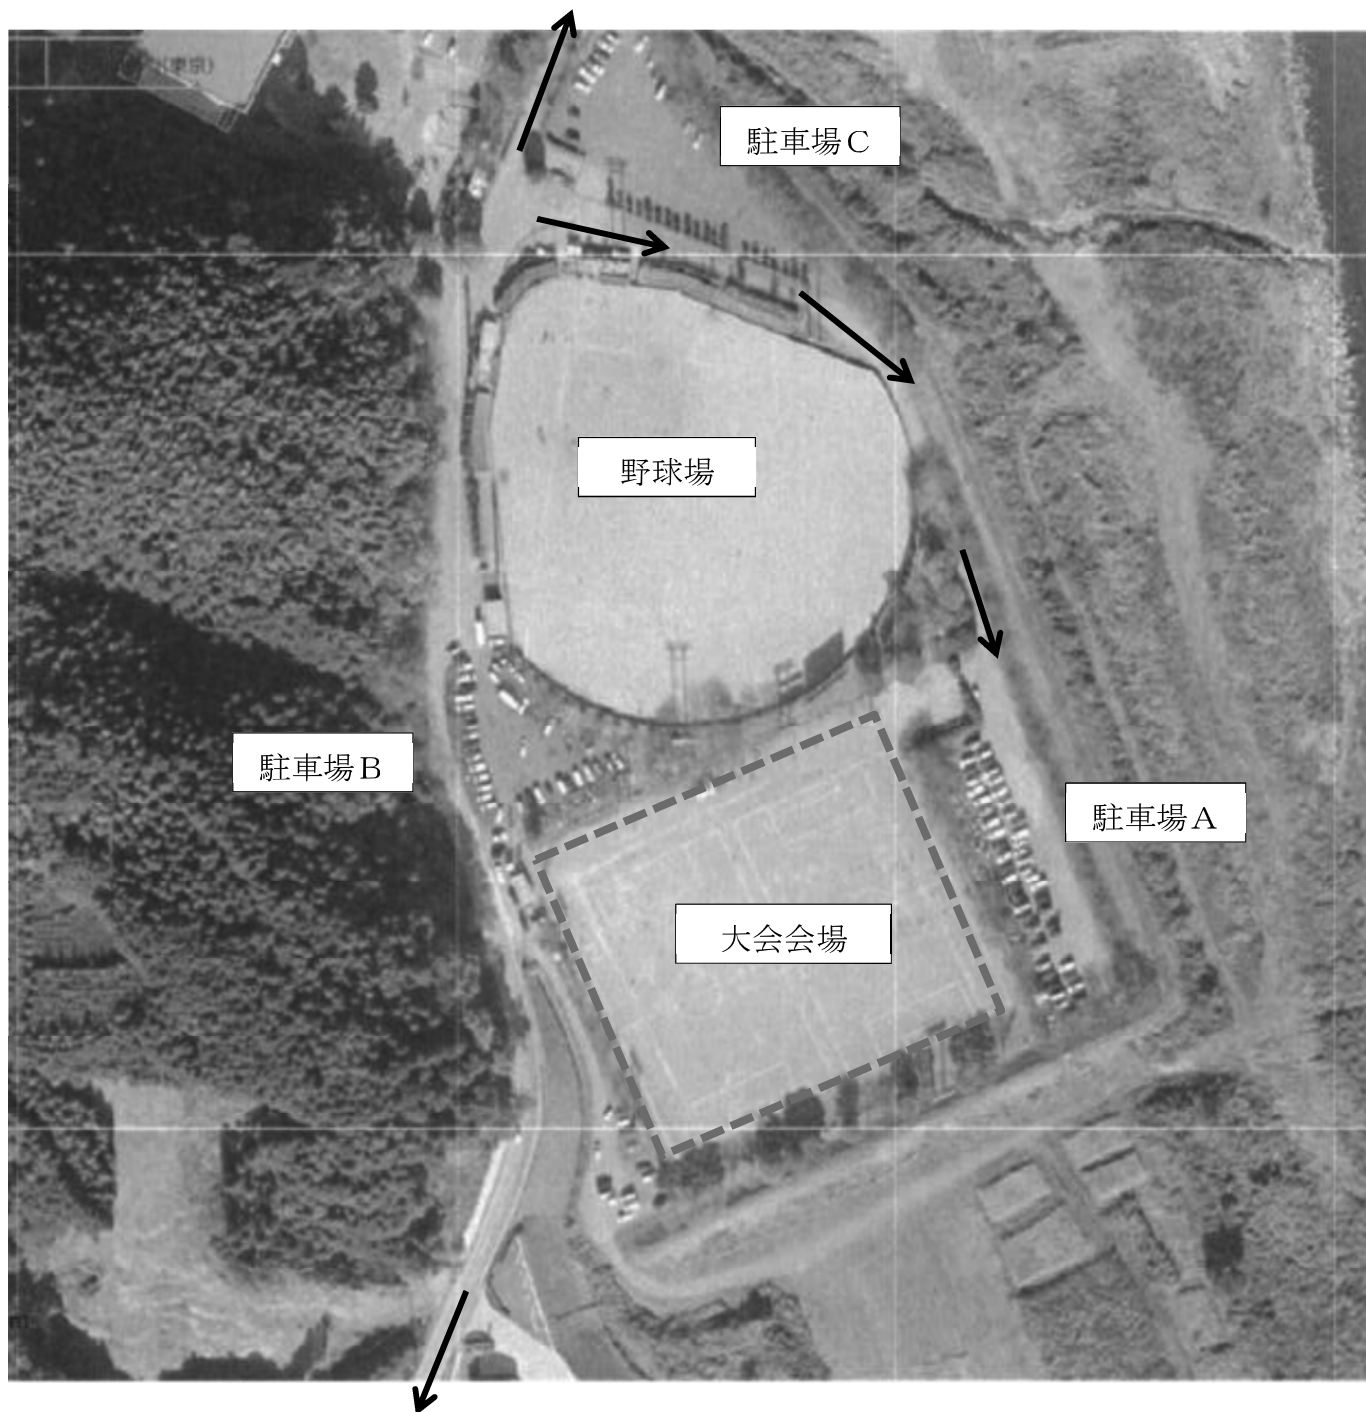

Google Google マップ
南部町立アルカディア運動場

台風気象情報、台風第18号: 山梨県
27 分前に更新・気象庁

運動場

駐車場案内図

基本的に、「駐車場A」をご利用ください。

テント設営場所は、「駐車場A」からの会場入り口付近になります。

大型車（マイクロバス）等のチームは、「駐車場B」をご利用ください。

当日は、安全運伝でお越しく下さい。

心よりお待ちしております。

至 国道 52 号線・甲府方面

至 国道 52 号線・静岡方面

【試合会場配置図】